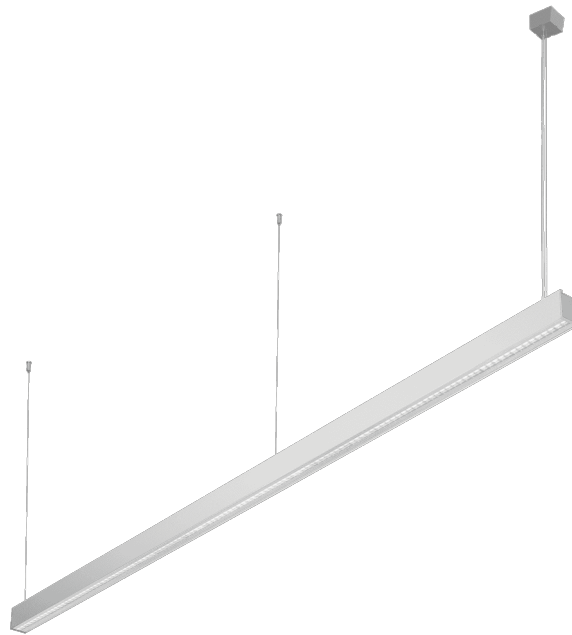

BARIS 52 LED Z 1143MM 3200LM 830 IP44 I

SCHUTZKLASSE DALI UGR ANODA CO 34W MIT RASTER.

SINGLE

DETAILLIERTE PRODUKTKARTE

TECHNISCHE PARAMETER

IP-Schutzart:	IP44
IK-Stoßfestigkeitsgrad:	IK03
Nennleistung der Leuchte [W]*:	34
Lichtstrom [lm]*:	3200
Farbtemperatur [K]:	3000
Material Gehäuse:	aluminium
Farbe Gehäuse:	grau
Material Diffusor:	PC
Typ Diffusor:	UGR
Montage:	Hänge-/abgehängt

CHARAKTERISTIK

Hänge- oder Anbauleuchte mit klassischen Proportionen und modernem Design. Das Gehäuse der Leuchte besteht aus einem eloxierten Aluminiumprofil in Grau oder einem in Weiß oder Schwarz lackierten Aluminiumprofil (andere Farben auf Anfrage). Das optische System besteht aus einem prismatischen Diffusor (PRM), einem speziellen, flexiblen Opaldiffusor, der die Leuchte gleichmäßig ausleuchtet, oder aus einem Raster, das die strengen Blendungsanforderungen UGR <19 erfüllt und mit einer transparenten Abdeckung versehen ist. Die Modularität und die Zerlegbarkeit der Leuchte ermöglichen den Austausch elektronischer Komponenten, wie z. B. der LED-Leiste, der Stromversorgung und den Austausch des Lampenschirms durch qualifizierte Personen. Das Profil der Leuchte ist für den Betrieb mit intelligenten IoT-Modulen ausgelegt, die zusätzlich die Lichtstärke und -menge optimieren, sowie für die Version direkt/indirekt, die es ermöglicht, einen Teil des Lichts nach oben zu lenken und die Decke zu beleuchten. Die Leuchte ist mit einem einzigartigen Aufhängungssystem ausgestattet, das die Installation der Leuchte und die Einstellung der Aufhängung erleichtert. Alle Baris 52 LED Single Pendelleuchten enthalten 1,2 m lange Pendel mit einer Fassung im Set und sind mit einem Diffusor ausgestattet.

Baris 52 LED Single ist, wie der Name schon sagt, ein einzelnes Lichtelement mit einer bestimmten Länge. Um eine Linie der Länge bis zu 6 Meter ohne Verbindung des Profils und bis zu 25 Meter ohne Verbindung des Lampenschirms zu schaffen, ermöglicht Version BARIS 52 LED.