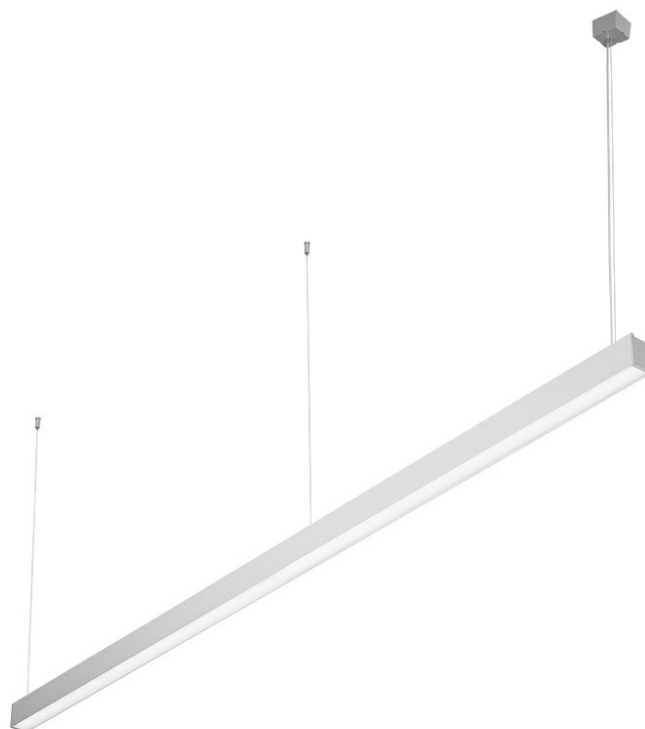

BARIS 52 LED Z 1143MM 3000LM 840 IP44 I

SCHUTZKLASSE DALI PRM ANODA CO 30W SINGLE

DETAILLIERTE PRODUKTKARTE

TECHNISCHE PARAMETER

IP-Schutzart:	IP44
IK-Stoßfestigkeitsgrad:	IK03
Nennleistung der Leuchte [W]*:	30
Lichtstrom [lm]*:	3000
Farbtemperatur [K]:	4000
Material Gehäuse:	aluminium
Farbe Gehäuse:	grau
Material Diffusor:	PC
Typ Diffusor:	PRM
Montage:	Hänge-/abgehängt

CHARAKTERISTIK

Hänge- oder Anbauleuchte mit klassischen Proportionen und modernem Design. Das Gehäuse der Leuchte besteht aus einem eloxierten Aluminiumprofil in Grau oder einem in Weiß oder Schwarz lackierten Aluminiumprofil (andere Farben auf Anfrage). Das optische System besteht aus einem prismatischen Diffusor (PRM), einem speziellen, flexiblen Opaldiffusor, der die Leuchte gleichmäßig ausleuchtet, oder aus einem Raster, das die strengen Blendungsanforderungen UGR <19 erfüllt und mit einer transparenten Abdeckung versehen ist. Die Modularität und die Zerlegbarkeit der Leuchte ermöglichen den Austausch elektronischer Komponenten, wie z. B. der LED-Leiste, der Stromversorgung und den Austausch des Lampenschirms durch qualifizierte Personen. Das Profil der Leuchte ist für den Betrieb mit intelligenten IoT-Modulen ausgelegt, die zusätzlich die Lichtstärke und -menge optimieren, sowie für die Version direkt/indirekt, die es ermöglicht, einen Teil des Lichts nach oben zu lenken und die Decke zu beleuchten. Die Leuchte ist mit einem einzigartigen Aufhängungssystem ausgestattet, das die Installation der Leuchte und die Einstellung der Aufhängung erleichtert. Alle Baris 52 LED Single Pendelleuchten enthalten 1,2 m lange Pendel mit einer Fassung im Set und sind mit einem Diffusor ausgestattet.

Baris 52 LED Single ist, wie der Name schon sagt, ein einzelnes Lichtelement mit einer bestimmten Länge. Um eine Linie der Länge bis zu 6 Meter ohne Verbindung des Profils und bis zu 25 Meter ohne Verbindung des Lampenschirms zu schaffen, ermöglicht Version BARIS 52 LED.