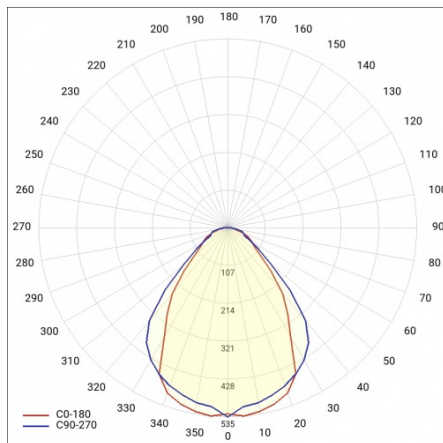

Baris 52 LED Single ist, wie der Name schon sagt, ein einzelnes Lichtelement mit einer bestimmten Länge. Um eine Linie der Länge bis zu 6 Meter ohne Verbindung des Profils und bis zu 25 Meter ohne Verbindung des Lampenschirms zu schaffen, ermöglicht Version BARIS 52 LED.

BARIS 52 LED Z 1143MM 2800LM 830 IP44 I

SCHUTZKLASSE DALI PRM ANODA CO 30W SINGLE

DETAILLIERTE PRODUKTKARTE

TABLE TECHNISCHE PARAMETER

Index:	468865	Farbe Gehäuse:	grau
Nennleistung der Leuchte [W]:	30	Farbe Diffusor:	clear
EAN:	5905963468865	Abmessungen (H/B/T/H) [mm]:	1143/69/52
Farbtemperatur [K]:	3000	Optik:	Mikroprisma
Lichtquelle:	LED modul	Material Gehäuse:	aluminium
Lichtstrom [lm]:	2800	Montage:	Hänge-/abgehängt
Typ Diffusor:	PRM	IK-Stoßfestigkeitsgrad:	IK03
DIMM DALI:	ja	IP-Schutzart:	IP44
Versorgungsspannung [V]:	220 - 240	Betriebstemperatur [°C]:	von -25 bis +35
Frequenz:	50 - 60	Steuerung:	DALI
Lichtausbeute [lm/W]:	92	Eigengewicht [kg]:	1.900
Energieeffizienzklasse:	F	Photobiologische Sicherheit:	Risikogruppe 1 (geringes Risiko)
Schutzklasse:	I	Garantie [Jahre]:	5
Farb- wiedergabe- index:	>80	CE-Zertifikat:	233/2023
SDCM:	≤ 3	ENEC-Zertifikat:	PL BBJ/006/2022/M1
Lebensdauer LED L70B50 [h]:	111500	PZH-Zertifikat:	B-BK-60112-0357/2023
Lebensdauer LED L80B20 [h]:	70400	Anleitung:	Download PDF
Lebensdauer LED L90B10 [h]:	34000	Plik LDT:	Download
Material Diffusor:	PC		

LIGHT CURVES

Erstellungsdatum der Karte: 02 Januar 2025

Der Hersteller behält sich das Recht vor, Produktverbesserungen und Designänderungen oder Modernisierung in den Produkten vorzunehmen. * Parametertoleranz beträgt +/- 10 %Das Produktdatenblatt ist kein kommerzielles Angebot.