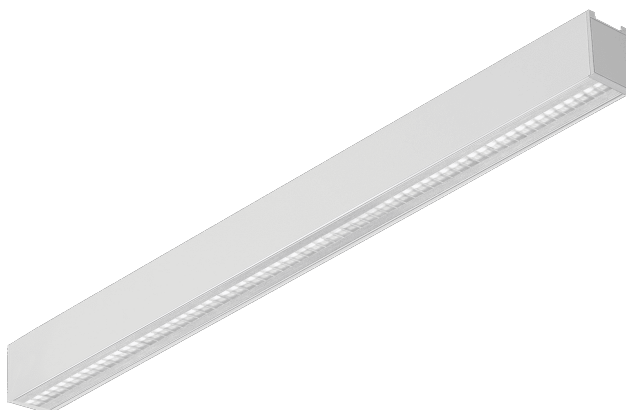

BARIS 52 LED N 583MM 950LM 830 IP44 I SCHUTZKLASSE DALI UGR ANODA CO 10W MIT RASTER. SINGLE

DETAILLIERTE PRODUKTKARTE

TECHNISCHE PARAMETER

IP-Schutzart:	IP44
IK-Stoßfestigkeitsgrad:	IK03
Nennleistung der Leuchte [W]*:	10
Lichtstrom [lm]*:	950
Farbtemperatur [K]:	3000
Material Gehäuse:	aluminium
Farbe Gehäuse:	grau
Material Diffusor:	PC
Typ Diffusor:	UGR
Montage:	Anbau

CHARAKTERISTIK

Hänge- oder Anbauleuchte mit klassischen Proportionen und modernem Design. Das Gehäuse der Leuchte besteht aus einem eloxierten Aluminiumprofil in Grau oder einem in Weiß oder Schwarz lackierten Aluminiumprofil (andere Farben auf Anfrage). Das optische System besteht aus einem prismatischen Diffusor (PRM), einem speziellen, flexiblen Opaldiffusor, der die Leuchte gleichmäßig ausleuchtet, oder aus einem Raster, das die strengen Blendungsanforderungen UGR <19 erfüllt und mit einer transparenten Abdeckung versehen ist. Die Modularität und die Zerlegbarkeit der Leuchte ermöglichen den Austausch elektronischer Komponenten, wie z. B. der LED-Leiste, der Stromversorgung und den Austausch des Lampenschirms durch qualifizierte Personen. Das Profil der Leuchte ist für den Betrieb mit intelligenten IoT-Modulen ausgelegt, die zusätzlich die Lichtstärke und -menge optimieren, sowie für die Version direkt/indirekt, die es ermöglicht, einen Teil des Lichts nach oben zu lenken und die Decke zu beleuchten. Die Leuchte ist mit einem einzigartigen Aufhängungssystem ausgestattet, das die Installation der Leuchte und die Einstellung der Aufhängung erleichtert. Alle Baris 52 LED Single Pendelleuchten enthalten 1,2 m lange Pendel mit einer Fassung im Set und sind mit einem Diffusor ausgestattet.

Baris 52 LED Single ist, wie der Name schon sagt, ein einzelnes Lichtelement mit einer bestimmten Länge. Um eine Linie der Länge bis zu 6 Meter ohne Verbindung des Profils und bis zu 25 Meter ohne Verbindung des Lampenschirms zu schaffen, ermöglicht Version BARIS 52 LED.