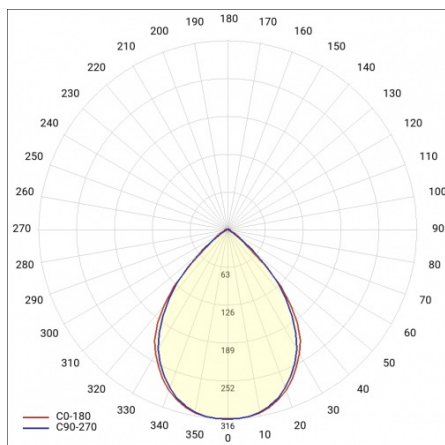

BARIS 52 LED N 583MM 900LM 840 IP44 I SCHUTZKLASSE PLX WEIB 9W SINGLE

DETAILLIERTE PRODUKTKARTE

TABLE TECHNISCHE PARAMETER

Index:	461965	Material Diffusor:	PC
Nennleistung der Leuchte [W]:	9	Farbe Gehäuse:	weiss
EAN:	5905963461965	Farbe Diffusor:	milchig
Farbtemperatur [K]:	4000	Abmessungen (H/B/T/H) [mm]:	583/69/52
Lichtquelle:	LED modul	Material Gehäuse:	aluminium
Lichtstrom [lm]:	900	Montage:	Anbau
Typ Diffusor:	OPAL	IK-Stoßfestigkeitsgrad:	IK03
Versorgungsspannung [V]:	220 - 240	IP-Schutzart:	IP44
Frequenz:	50 - 60	Betriebstemperatur [°C]:	von -25 bis +35
Lichtausbeute [lm/W]:	91	Eigengewicht [kg]:	1
Energieeffizienzklasse:	F	Photobiologische Sicherheit:	Risikogruppe 1 (geringes Risiko)
Schutzklasse:	I	Garantie [Jahre]:	5
Farb- wiedergabe- index:	>80	CE-Zertifikat:	233/2023
SDCM:	≤ 3	ENEC-Zertifikat:	PL BBJ/006/2022/M1
Lebensdauer LED L70B50 [h]:	111500	PZH-Zertifikat:	B-BK-60112-0357/2023
Lebensdauer LED L80B20 [h]:	70400	Anleitung:	Download PDF
Lebensdauer LED L90B10 [h]:	34000	Pliik LDT:	Download

LIGHT CURVES

Erstellungsdatum der Karte: 02 Januar 2025

Der Hersteller behält sich das Recht vor, Produktverbesserungen und Designänderungen oder Modernisierung in den Produkten vorzunehmen. * Parametertoleranz beträgt +/- 10 %Das Produktdatenblatt ist kein kommerzielles Angebot.

Dieses Produkt unterliegt dem Recycling von elektrischen und elektronischen Geräten(WEEE)

Zertifikat CE - Nr: 233/2023

Lena Lighting S.A.
ul. Kórnicka 52, 63-000 Środa Wielkopolska
tel. +48 61 28 60 333 (Pn-Pt, 8-16), e-mail: hello@lenalighting.pl, www.lenalighting.pl