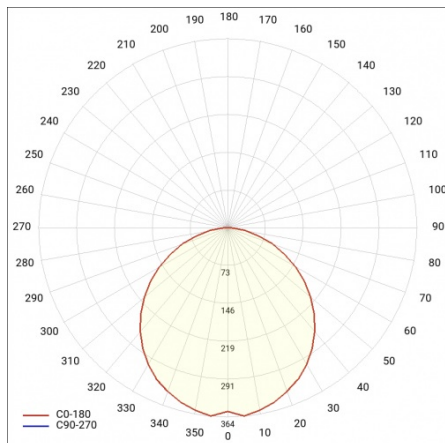

BARIS 52 LED N 583MM 850LM 830 IP44 I SCHUTZKLASSE DALI PLX ANODA CO 9W SINGLE

DETAILLIERTE PRODUKTKARTE

TABLE TECHNISCHE PARAMETER

Index:	469725	Material Diffusor:	PC
Nennleistung der Leuchte [W]:	9	Farbe Gehäuse:	grau
EAN:	5905963469725	Farbe Diffusor:	milchig
Farbtemperatur [K]:	3000	Abmessungen (H/B/T/H) [mm]:	583/69/52
Lichtquelle:	LED modul	Material Gehäuse:	aluminium
Lichtstrom [lm]:	850	Montage:	Anbau
Typ Diffusor:	OPAL	IK-Stoßfestigkeitsgrad:	IK03
DIMM DALI:	ja	IP-Schutzart:	IP44
Versorgungsspannung [V]:	220 - 240	Betriebstemperatur [°C]:	von -25 bis +35
Frequenz:	50 - 60	Steuerung:	DALI
Lichtausbeute [lm/W]:	86	Eigengewicht [kg]:	1
Energieeffizienzklasse:	F	Photobiologische Sicherheit:	Risikogruppe 1 (geringes Risiko)
Schutzklasse:	I	Garantie [Jahre]:	5
Farb- wiedergabe- index:	>80	CE-Zertifikat:	233/2023
SDCM:	≤ 3	ENEC-Zertifikat:	PL BBJ/006/2022/M1
Lebensdauer LED L70B50 [h]:	111500	PZH-Zertifikat:	B-BK-60112-0357/2023
Lebensdauer LED L80B20 [h]:	70400	Anleitung:	Download PDF
Lebensdauer LED L90B10 [h]:	34000	Plik LDT:	Download

LIGHT CURVES

Erstellungsdatum der Karte: 02 Januar 2025

Der Hersteller behält sich das Recht vor, Produktverbesserungen und Designänderungen oder Modernisierung in den Produkten vorzunehmen. * Parametertoleranz beträgt +/- 10 %Das Produktdatenblatt ist kein kommerzielles Angebot.

Dieses Produkt unterliegt dem Recycling von elektrischen und elektronischen Geräten(WEEE)

Zertifikat CE - Nr: 233/2023

Lena Lighting S.A.
ul. Kórnicka 52, 63-000 Środa Wielkopolska
tel. +48 61 28 60 333 (Pn-Pt, 8-16), e-mail: hello@lenalighting.pl, www.lenalighting.pl