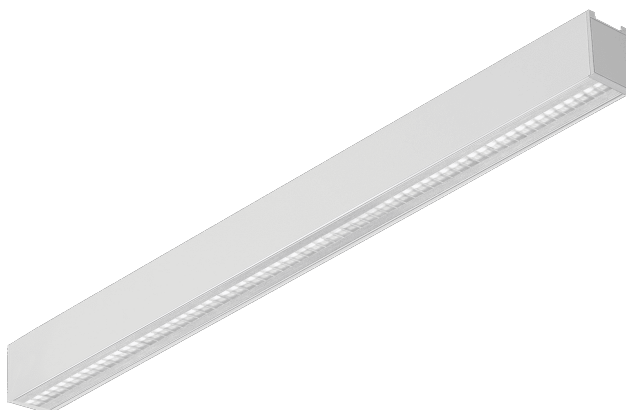

BARIS 52 LED N 583MM 1700LM 840 IP44 I SCHUTZKLASSE DALI UGR ANODA CO 18W MIT RASTER. SINGLE

DETAILLIERTE PRODUKTKARTE

TECHNISCHE PARAMETER

IP-Schutzart:	IP44
IK-Stoßfestigkeitsgrad:	IK03
Nennleistung der Leuchte [W]*:	18
Lichtstrom [lm]*:	1700
Farbtemperatur [K]:	4000
Material Gehäuse:	aluminium
Farbe Gehäuse:	grau
Material Diffusor:	PC
Typ Diffusor:	UGR
Montage:	Anbau

CHARAKTERISTIK

Hänge- oder Anbauleuchte mit klassischen Proportionen und modernem Design. Das Gehäuse der Leuchte besteht aus einem eloxierten Aluminiumprofil in Grau oder einem in Weiß oder Schwarz lackierten Aluminiumprofil (andere Farben auf Anfrage). Das optische System besteht aus einem prismatischen Diffusor (PRM), einem speziellen, flexiblen Opaldiffusor, der die Leuchte gleichmäßig ausleuchtet, oder aus einem Raster, das die strengen Blendungsanforderungen UGR <19 erfüllt und mit einer transparenten Abdeckung versehen ist. Die Modularität und die Zerlegbarkeit der Leuchte ermöglichen den Austausch elektronischer Komponenten, wie z. B. der LED-Leiste, der Stromversorgung und den Austausch des Lampenschirms durch qualifizierte Personen. Das Profil der Leuchte ist für den Betrieb mit intelligenten IoT-Modulen ausgelegt, die zusätzlich die Lichtstärke und -menge optimieren, sowie für die Version direkt/indirekt, die es ermöglicht, einen Teil des Lichts nach oben zu lenken und die Decke zu beleuchten. Die Leuchte ist mit einem einzigartigen Aufhängungssystem ausgestattet, das die Installation der Leuchte und die Einstellung der Aufhängung erleichtert. Alle Baris 52 LED Single Pendelleuchten enthalten 1,2 m lange Pendel mit einer Fassung im Set und sind mit einem Diffusor ausgestattet.

Baris 52 LED Single ist, wie der Name schon sagt, ein einzelnes Lichtelement mit einer bestimmten Länge. Um eine Linie der Länge bis zu 6 Meter ohne Verbindung des Profils und bis zu 25 Meter ohne Verbindung des Lampenschirms zu schaffen, ermöglicht Version BARIS 52 LED.