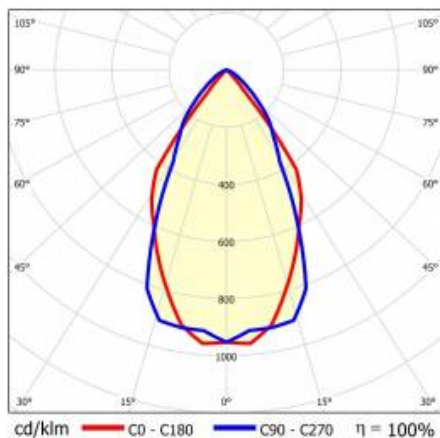

BARIS 52 LED N 2263MM 6800LM 840 IP44 I SCHUTZKLASSE DALI UGR ANODA CO 66W MIT RASTER. SINGLE

DETAILLIERTE PRODUKTKARTE

TABLE TECHNISCHE PARAMETER

Index:	469473	Optik:	raster
EAN:	5905963469473	Material Gehäuse:	Aluminium
Lichtquelle:	LED modul	Farbe Gehäuse:	grau
Nennleistung der Leuchte [W]:	66	Abmessungen (H/B/T/H) [mm]:	2263/69/52
Lichtstrom [lm]:	6800	IK-Stoßfestigkeitsgrad:	IK03
Versorgungsspannung [V]:	220 - 240	IP-Schutzart:	IP44
Frequenz:	50 - 60	Montage:	Anbau
Lichtausbeute [lm/W]:	100	Betriebstemperatur [°C]:	von -25 bis +35
Energieeffizienzklasse:	E	DIMM DALI:	ja
Schutzklasse:	I	Steuerung:	DALI
Farbtemperatur [K]:	4000	Eigengewicht [kg]:	2.600
Farb- wiedergabe- index:	>80	UGR (4H8H):	<19
SDCM:	≤ 3	Photobiologische Sicherheit:	Risikogruppe 1 (geringes Risiko)
Lebensdauer LED L70B50 [h]:	111500	Garantie [Jahre]:	5
Lebensdauer LED L80B20 [h]:	70400	CE-Zertifikat:	234/2023
Lebensdauer LED L90B10 [h]:	34000	ENEC-Zertifikat:	PL BBJ/006/2022/M1
Material Diffusor:	PC	PZH-Zertifikat:	B-BK-60112-0357/2023
Typ Diffusor:	UGR	Anleitung:	Download PDF
Farbe Diffusor:	clear		

LIGHT CURVES

Erstellungsdatum der Karte: 11 Juli 2024

Der Hersteller behält sich das Recht vor, Produktverbesserungen und Designänderungen oder Modernisierung in den Produkten vorzunehmen. * Parametertoleranz beträgt +/- 10 %Das Produktdatenblatt ist kein kommerzielles Angebot.

Dieses Produkt unterliegt dem Recycling von elektrischen und elektronischen Geräten(WEEE)

Zertifikat CE - Nr: 234/2023

Lena Lighting S.A.
ul. Kórnicka 52, 63-000 Środa Wielkopolska
tel. +48 61 28 60 333 (Pn-Pt, 8-16), e-mail: hello@lenalighting.pl, www.lenalighting.pl