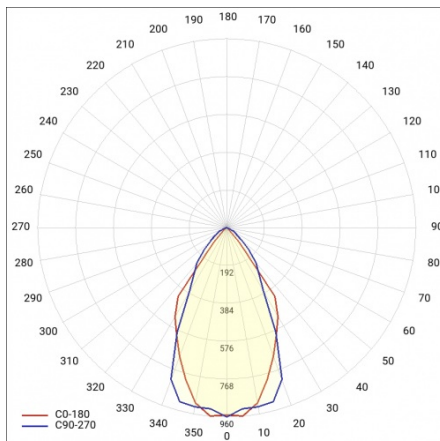

BARIS 52 LED N 2263MM 6800LM 840 IP44 I SCHUTZKLASSE DALI UGR ANODA CO 66W MIT RASTER. SINGLE

DETAILLIERTE PRODUKTKARTE

TABLE TECHNISCHE PARAMETER

Index:	469473	Farbe Gehäuse:	grau
Nennleistung der Leuchte [W]:	66	Farbe Diffusor:	clear
EAN:	5905963469473	Abmessungen (H/B/T/H) [mm]:	2263/69/52
Farbtemperatur [K]:	4000	Optik:	raster
Lichtquelle:	LED modul	Material Gehäuse:	aluminium
Lichtstrom [lm]:	6800	Montage:	Anbau
Typ Diffusor:	UGR	IK-Stoßfestigkeitsgrad:	IK03
DIMM DALI:	ja	IP-Schutzart:	IP44
Versorgungsspannung [V]:	220 - 240	Betriebstemperatur [°C]:	von -25 bis +35
Frequenz:	50 - 60	Steuerung:	DALI
Lichtausbeute [lm/W]:	100	Eigengewicht [kg]:	2.600
Energieeffizienzklasse:	E	UGR (4H8H):	<19
Schutzklasse:	I	Photobiologische Sicherheit:	Risikogruppe 1 (geringes Risiko)
Farb- wiedergabe- index:	>80	Garantie [Jahre]:	5
SDCM:	≤ 3	CE-Zertifikat:	234/2023
Lebensdauer LED L70B50 [h]:	111500	ENEC-Zertifikat:	PL BBJ/006/2022/M1
Lebensdauer LED L80B20 [h]:	70400	PZH-Zertifikat:	B-BK-60112-0357/2023
Lebensdauer LED L90B10 [h]:	34000	Anleitung:	Download PDF
Material Diffusor:	PC	Plik LDT:	Download

LIGHT CURVES

Erstellungsdatum der Karte: 02 Januar 2025

Der Hersteller behält sich das Recht vor, Produktverbesserungen und Designänderungen oder Modernisierung in den Produkten vorzunehmen. * Parametertoleranz beträgt +/- 10 %Das Produktdatenblatt ist kein kommerzielles Angebot.

Dieses Produkt unterliegt dem Recycling von elektrischen und elektronischen Geräten(WEEE)

Zertifikat CE - Nr: 234/2023

Lena Lighting S.A.
ul. Kórnicka 52, 63-000 Środa Wielkopolska
tel. +48 61 28 60 333 (Pn-Pt, 8-16), e-mail: hello@lenalighting.pl, www.lenalighting.pl