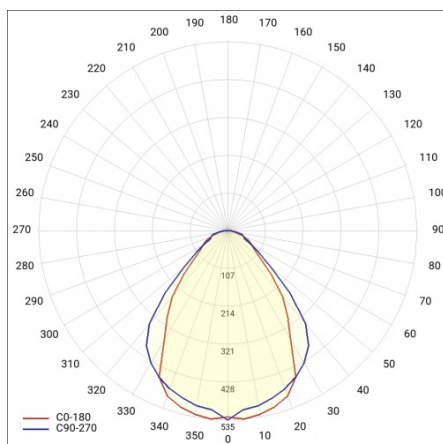

Baris 52 LED Single ist, wie der Name schon sagt, ein einzelnes Lichtelement mit einer bestimmten Länge. Um eine Linie der Länge bis zu 6 Meter ohne Verbindung des Profils und bis zu 25 Meter ohne Verbindung des Lampenschirms zu schaffen, ermöglicht Version BARIS 52 LED.

BARIS 52 LED N 2263MM 6000LM 840 IP44 I

SCHUTZKLASSE DALI PRM ANODA CO 56W SINGLE

DETAILLIERTE PRODUKTKARTE

TABLE TECHNISCHE PARAMETER

Index:	469466	Farbe Gehäuse:	grau
Nennleistung der Leuchte [W]:	56	Farbe Diffusor:	clear
EAN:	5905963469466	Abmessungen (H/B/T/H) [mm]:	2263/69/52
Farbtemperatur [K]:	4000	Optik:	Mikroprisma
Lichtquelle:	LED modul	Material Gehäuse:	aluminium
Lichtstrom [lm]:	6000	Montage:	Anbau
Typ Diffusor:	PRM	IK-Stoßfestigkeitsgrad:	IK03
DIMM DALI:	ja	IP-Schutzart:	IP44
Versorgungsspannung [V]:	220 - 240	Betriebstemperatur [°C]:	von -25 bis +35
Frequenz:	50 - 60	Steuerung:	DALI
Lichtausbeute [lm/W]:	107	Eigengewicht [kg]:	2.600
Energieeffizienzklasse:	E	Photobiologische Sicherheit:	Risikogruppe 1 (geringes Risiko)
Schutzklasse:	I	Garantie [Jahre]:	5
Farb- wiedergabe- index:	>80	CE-Zertifikat:	233/2023
SDCM:	≤ 3	ENEC-Zertifikat:	PL BBJ/006/2022/M1
Lebensdauer LED L70B50 [h]:	111500	PZH-Zertifikat:	B-BK-60112-0357/2023
Lebensdauer LED L80B20 [h]:	70400	Anleitung:	Download PDF
Lebensdauer LED L90B10 [h]:	34000	Plik LDT:	Download
Material Diffusor:	PC		

LIGHT CURVES

Erstellungsdatum der Karte: 02 Januar 2025

Der Hersteller behält sich das Recht vor, Produktverbesserungen und Designänderungen oder Modernisierung in den Produkten vorzunehmen. * Parametertoleranz beträgt +/- 10 %Das Produktdatenblatt ist kein kommerzielles Angebot.