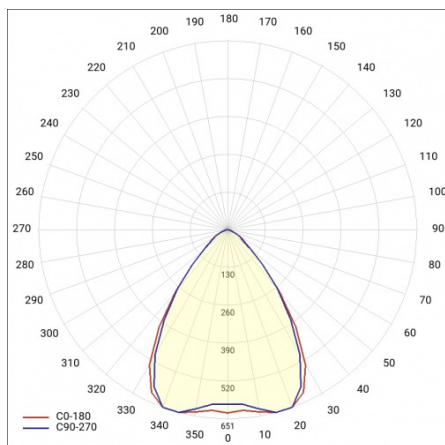

BARIS 52 LED N 2263MM 3800LM 840 IP44 I SCHUTZKLASSE PLX SCHWARZ 32W SINGLE

DETAILLIERTE PRODUKTKARTE

TABLE TECHNISCHE PARAMETER

Index:	461958	Material Diffusor:	PC
Nennleistung der Leuchte [W]:	32	Farbe Gehäuse:	schwarz
EAN:	5905963461958	Farbe Diffusor:	milchig
Farbtemperatur [K]:	4000	Abmessungen (H/B/T/H) [mm]:	2263/69/52
Lichtquelle:	LED modul	Material Gehäuse:	aluminium
Lichtstrom [lm]:	3800	Montage:	Anbau
Typ Diffusor:	OPAL	IK-Stoßfestigkeitsgrad:	IK03
Versorgungsspannung [V]:	220 - 240	IP-Schutzart:	IP44
Frequenz:	50 - 60	Betriebstemperatur [°C]:	von -25 bis +35
Lichtausbeute [lm/W]:	122	Eigengewicht [kg]:	2.600
Energieeffizienzklasse:	D	Photobiologische Sicherheit:	Risikogruppe 1 (geringes Risiko)
Schutzklasse:	I	Garantie [Jahre]:	5
Farb- wiedergabe- index:	>80	CE-Zertifikat:	233/2023
SDCM:	≤ 3	ENEC-Zertifikat:	PL BBJ/006/2022/M1
Lebensdauer LED L70B50 [h]:	111500	PZH-Zertifikat:	B-BK-60112-0357/2023
Lebensdauer LED L80B20 [h]:	70400	Anleitung:	Download PDF
Lebensdauer LED L90B10 [h]:	34000	Pliik LDT:	Download

LIGHT CURVES

Erstellungsdatum der Karte: 02 Januar 2025

Der Hersteller behält sich das Recht vor, Produktverbesserungen und Designänderungen oder Modernisierung in den Produkten vorzunehmen. * Parametertoleranz beträgt +/- 10 %Das Produktdatenblatt ist kein kommerzielles Angebot.

Dieses Produkt unterliegt dem Recycling von elektrischen und elektronischen Geräten(WEEE)

Zertifikat CE - Nr: 233/2023

Lena Lighting S.A.
ul. Kórnicka 52, 63-000 Środa Wielkopolska
tel. +48 61 28 60 333 (Pn-Pt, 8-16), e-mail: hello@lenalighting.pl, www.lenalighting.pl