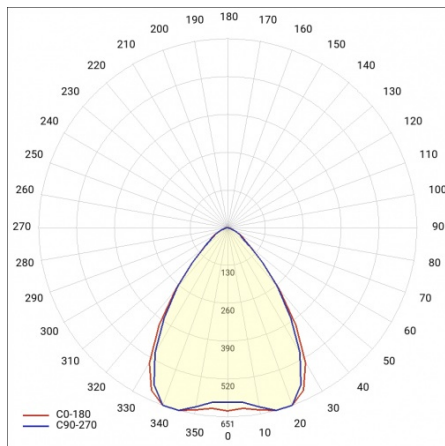

BARIS 52 LED N 2263MM 3800LM 840 IP44 I SCHUTZKLASSE PLX SCHWARZ 32W SINGLE

DETAILLIERTE PRODUKTKARTE

TABLE TECHNISCHE PARAMETER

Index:	461958	Material Diffusor:	PC
Nennleistung der Leuchte [W]:	32	Farbe Gehäuse:	schwarz
EAN:	5905963461958	Farbe Diffusor:	milchig
Farbtemperatur [K]:	4000	Abmessungen (H/B/T/H) [mm]:	2263/69/52
Lichtquelle:	LED modul	Material Gehäuse:	aluminium
Lichtstrom [lm]:	3800	Montage:	Anbau
Typ Diffusor:	OPAL	IK-Stoßfestigkeitsgrad:	IK03
Versorgungsspannung [V]:	220 - 240	IP-Schutzart:	IP44
Frequenz:	50 - 60	Betriebstemperatur [°C]:	von -25 bis +35
Lichtausbeute [lm/W]:	122	Eigengewicht [kg]:	2.600
Energieeffizienzklasse:	D	Photobiologische Sicherheit:	Risikogruppe 1 (geringes Risiko)
Schutzklasse:	I	Garantie [Jahre]:	5
Farb- wiedergabe- index:	>80	CE-Zertifikat:	233/2023
SDCM:	≤ 3	ENEC-Zertifikat:	PL BBJ/006/2022/M1
Lebensdauer LED L70B50 [h]:	111500	PZH-Zertifikat:	B-BK-60112-0357/2023
Lebensdauer LED L80B20 [h]:	70400	Anleitung:	Download PDF
Lebensdauer LED L90B10 [h]:	34000	Pliik LDT:	Download

LIGHT CURVES

Erstellungsdatum der Karte: 02 Januar 2025

Der Hersteller behält sich das Recht vor, Produktverbesserungen und Designänderungen oder Modernisierung in den Produkten vorzunehmen. * Parametertoleranz beträgt +/- 10 %Das Produktdatenblatt ist kein kommerzielles Angebot.

Dieses Produkt unterliegt dem Recycling von elektrischen und elektronischen Geräten(WEEE)

Zertifikat CE - Nr: 233/2023

Lena Lighting S.A.
ul. Kórnicka 52, 63-000 Środa Wielkopolska
tel. +48 61 28 60 333 (Pn-Pt, 8-16), e-mail: hello@lenalighting.pl, www.lenalighting.pl