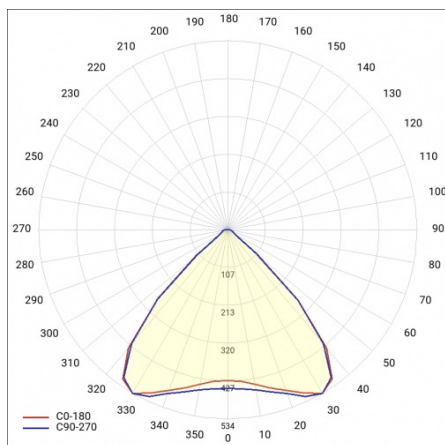

Baris 52 LED Single ist, wie der Name schon sagt, ein einzelnes Lichtelement mit einer bestimmten Länge. Um eine Linie der Länge bis zu 6 Meter ohne Verbindung des Profils und bis zu 25 Meter ohne Verbindung des Lampenschirms zu schaffen, ermöglicht Version BARIS 52 LED.

BARIS 52 LED N 2263MM 3800LM 840 IP44 I

SCHUTZKLASSE PLX WEIB 32W SINGLE

DETAILLIERTE PRODUKTKARTE

TABLE TECHNISCHE PARAMETER

Index:	461996	Material Diffusor:	PC
Nennleistung der Leuchte [W]:	32	Farbe Gehäuse:	weiss
EAN:	5905963461996	Farbe Diffusor:	milchig
Farbtemperatur [K]:	4000	Abmessungen (H/B/T/H) [mm]:	2263/69/52
Lichtquelle:	LED modul	Material Gehäuse:	aluminium
Lichtstrom [lm]:	3800	Montage:	Anbau
Typ Diffusor:	OPAL	IK-Stoßfestigkeitsgrad:	IK03
Versorgungsspannung [V]:	220 - 240	IP-Schutzart:	IP44
Frequenz:	50 - 60	Betriebstemperatur [°C]:	von -25 bis +35
Lichtausbeute [lm/W]:	122	Eigengewicht [kg]:	2.600
Energieeffizienzklasse:	D	Photobiologische Sicherheit:	Risikogruppe 1 (geringes Risiko)
Schutzklasse:	I	Garantie [Jahre]:	5
Farb- wiedergabe- index:	>80	CE-Zertifikat:	233/2023
SDCM:	≤ 3	ENEC-Zertifikat:	PL BBJ/006/2022/M1
Lebensdauer LED L70B50 [h]:	111500	PZH-Zertifikat:	B-BK-60112-0357/2023
Lebensdauer LED L80B20 [h]:	70400	Anleitung:	Download PDF
Lebensdauer LED L90B10 [h]:	34000	Plik LDT:	Download

LIGHT CURVES

Erstellungsdatum der Karte: 02 Januar 2025

Der Hersteller behält sich das Recht vor, Produktverbesserungen und Designänderungen oder Modernisierung in den Produkten vorzunehmen. * Parametertoleranz beträgt +/- 10 %Das Produktdatenblatt ist kein kommerzielles Angebot.