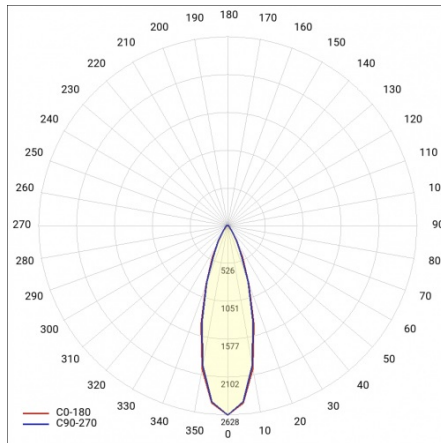

Baris 52 LED Single ist, wie der Name schon sagt, ein einzelnes Lichtelement mit einer bestimmten Länge. Um eine Linie der Länge bis zu 6 Meter ohne Verbindung des Profils und bis zu 25 Meter ohne Verbindung des Lampenschirms zu schaffen, ermöglicht Version BARIS 52 LED.

BARIS 52 LED N 2263MM 3800LM 840 IP44 I

SCHUTZKLASSE DALI PLX ANODA CO 32W SINGLE

DETAILLIERTE PRODUKTKARTE

TABLE TECHNISCHE PARAMETER

Index:	469428	Material Diffusor:	PC
Nennleistung der Leuchte [W]:	32	Farbe Gehäuse:	grau
EAN:	5905963469428	Farbe Diffusor:	milchig
Farbtemperatur [K]:	4000	Abmessungen (H/B/T/H) [mm]:	2263/69/52
Lichtquelle:	LED modul	Material Gehäuse:	aluminium
Lichtstrom [lm]:	3800	Montage:	Anbau
Typ Diffusor:	OPAL	IK-Stoßfestigkeitsgrad:	IK03
DIMM DALI:	ja	IP-Schutzart:	IP44
Versorgungsspannung [V]:	220 - 240	Betriebstemperatur [°C]:	von -25 bis +35
Frequenz:	50 - 60	Steuerung:	DALI
Lichtausbeute [lm/W]:	122	Eigengewicht [kg]:	2.600
Energieeffizienzklasse:	D	Photobiologische Sicherheit:	Risikogruppe 1 (geringes Risiko)
Schutzklasse:	I	Garantie [Jahre]:	5
Farb- wiedergabe- index:	>80	CE-Zertifikat:	233/2023
SDCM:	≤ 3	ENEC-Zertifikat:	PL BBJ/006/2022/M1
Lebensdauer LED L70B50 [h]:	111500	PZH-Zertifikat:	B-BK-60112-0357/2023
Lebensdauer LED L80B20 [h]:	70400	Anleitung:	Download PDF
Lebensdauer LED L90B10 [h]:	34000	Plik LDT:	Download

LIGHT CURVES

Erstellungsdatum der Karte: 02 Januar 2025

Der Hersteller behält sich das Recht vor, Produktverbesserungen und Designänderungen oder Modernisierung in den Produkten vorzunehmen. * Parametertoleranz beträgt +/- 10 %Das Produktdatenblatt ist kein kommerzielles Angebot.