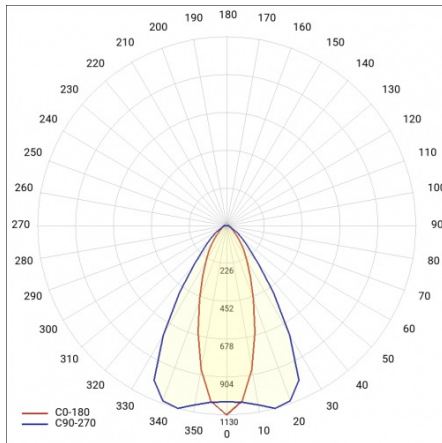

CHARAKTERISTIK

Hänge- oder Anbauleuchte mit klassischen Proportionen und modernem Design. Das Gehäuse der Leuchte besteht aus einem eloxierten Aluminiumprofil in Grau oder einem in Weiß oder Schwarz lackierten Aluminiumprofil (andere Farben auf Anfrage). Das optische System besteht aus einem prismatischen Diffusor (PRM), einem speziellen, flexiblen Opaldiffusor, der die Leuchte gleichmäßig ausleuchtet, oder aus einem Raster, das die strengen Blendungsanforderungen UGR <19 erfüllt und mit einer transparenten Abdeckung versehen ist. Die Modularität und die Zerlegbarkeit der Leuchte ermöglichen den Austausch elektronischer Komponenten, wie z. B. der LED-Leiste, der Stromversorgung und den Austausch des Lampenschirms durch qualifizierte Personen. Das Profil der Leuchte ist für den Betrieb mit intelligenten IoT-Modulen ausgelegt, die zusätzlich die Lichtstärke und -menge optimieren, sowie für die Version direkt/indirekt, die es ermöglicht, einen Teil des Lichts nach oben zu lenken und die Decke zu beleuchten. Die Leuchte ist mit einem einzigartigen Aufhängungssystem ausgestattet, das die Installation der Leuchte und die Einstellung der Aufhängung erleichtert. Alle Baris 52 LED Single Pendelleuchten enthalten 1,2 m lange Pendel mit einer Fassung im Set und sind mit einem Diffusor ausgestattet.

Baris 52 LED Single ist, wie der Name schon sagt, ein einzelnes Lichtelement mit einer bestimmten Länge. Um eine Linie der Länge bis zu 6 Meter ohne Verbindung des Profils und bis zu 25 Meter ohne Verbindung des Lampenschirms zu schaffen, ermöglicht Version BARIS 52 LED.

LIGHT CURVES

Erstellungsdatum der Karte: 02 Januar 2025

Der Hersteller behält sich das Recht vor, Produktverbesserungen und Designänderungen oder Modernisierung in den Produkten vorzunehmen. * Parametertoleranz beträgt +/- 10 %Das Produktdatenblatt ist kein kommerzielles Angebot.