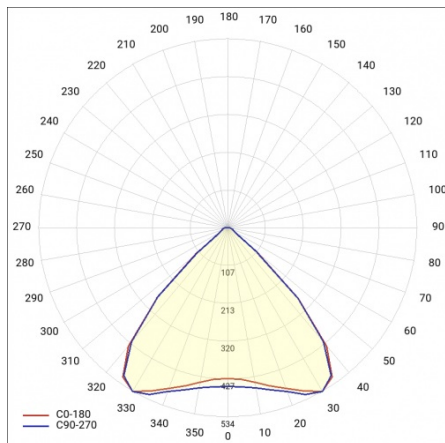

Baris 52 LED Single ist, wie der Name schon sagt, ein einzelnes Lichtelement mit einer bestimmten Länge. Um eine Linie der Länge bis zu 6 Meter ohne Verbindung des Profils und bis zu 25 Meter ohne Verbindung des Lampenschirms zu schaffen, ermöglicht Version BARIS 52 LED.

BARIS 52 LED N 1423MM 3800LM 840 IP44 I

SCHUTZKLASSE DALI PLX ANODA CO 37W SINGLE

DETAILLIERTE PRODUKTKARTE

TABLE TECHNISCHE PARAMETER

Index:	469213	Material Diffusor:	PC
Nennleistung der Leuchte [W]:	37	Farbe Gehäuse:	grau
EAN:	5905963469213	Farbe Diffusor:	milchig
Farbtemperatur [K]:	4000	Abmessungen (H/B/T/H) [mm]:	1423/69/52
Lichtquelle:	LED modul	Material Gehäuse:	aluminium
Lichtstrom [lm]:	3800	Montage:	Anbau
Typ Diffusor:	OPAL	IK-Stoßfestigkeitsgrad:	IK03
DIMM DALI:	ja	IP-Schutzart:	IP44
Versorgungsspannung [V]:	220 - 240	Betriebstemperatur [°C]:	von -25 bis +35
Frequenz:	50 - 60	Steuerung:	DALI
Lichtausbeute [lm/W]:	106	Eigengewicht [kg]:	1.900
Energieeffizienzklasse:	E	Photobiologische Sicherheit:	Risikogruppe 1 (geringes Risiko)
Schutzklasse:	I	Garantie [Jahre]:	5
Farb- wiedergabe- index:	>80	CE-Zertifikat:	233/2023
SDCM:	≤ 3	ENEC-Zertifikat:	PL BBJ/006/2022/M1
Lebensdauer LED L70B50 [h]:	111500	PZH-Zertifikat:	B-BK-60112-0357/2023
Lebensdauer LED L80B20 [h]:	70400	Anleitung:	Download PDF
Lebensdauer LED L90B10 [h]:	34000	Plik LDT:	Download

LIGHT CURVES

Erstellungsdatum der Karte: 02 Januar 2025

Der Hersteller behält sich das Recht vor, Produktverbesserungen und Designänderungen oder Modernisierung in den Produkten vorzunehmen. * Parametertoleranz beträgt +/- 10 %Das Produktdatenblatt ist kein kommerzielles Angebot.