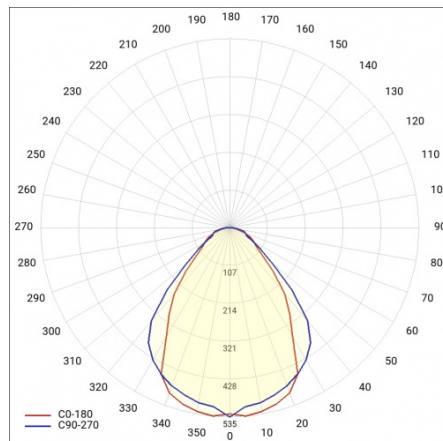

Baris 52 LED Single ist, wie der Name schon sagt, ein einzelnes Lichtelement mit einer bestimmten Länge. Um eine Linie der Länge bis zu 6 Meter ohne Verbindung des Profils und bis zu 25 Meter ohne Verbindung des Lampenschirms zu schaffen, ermöglicht Version BARIS 52 LED.

BARIS 52 LED N 1423MM 2400LM 840 IP44 I

SCHUTZKLASSE DALI PRM ANODA CO 22W SINGLE

DETAILLIERTE PRODUKTKARTE

TABLE TECHNISCHE PARAMETER

Index:	469190	Farbe Gehäuse:	grau
Nennleistung der Leuchte [W]:	22	Farbe Diffusor:	clear
EAN:	5905963469190	Abmessungen (H/B/T/H) [mm]:	1423/69/52
Farbtemperatur [K]:	4000	Optik:	Mikroprisma
Lichtquelle:	LED modul	Material Gehäuse:	aluminium
Lichtstrom [lm]:	2400	Montage:	Anbau
Typ Diffusor:	PRM	IK-Stoßfestigkeitsgrad:	IK03
DIMM DALI:	ja	IP-Schutzart:	IP44
Versorgungsspannung [V]:	220 - 240	Betriebstemperatur [°C]:	von -25 bis +35
Frequenz:	50 - 60	Steuerung:	DALI
Lichtausbeute [lm/W]:	111	Eigengewicht [kg]:	1.900
Energieeffizienzklasse:	E	Photobiologische Sicherheit:	Risikogruppe 1 (geringes Risiko)
Schutzklasse:	I	Garantie [Jahre]:	5
Farb- wiedergabe- index:	>80	CE-Zertifikat:	233/2023
SDCM:	≤ 3	ENEC-Zertifikat:	PL BBJ/006/2022/M1
Lebensdauer LED L70B50 [h]:	111500	PZH-Zertifikat:	B-BK-60112-0357/2023
Lebensdauer LED L80B20 [h]:	70400	Anleitung:	Download PDF
Lebensdauer LED L90B10 [h]:	34000	Plik LDT:	Download
Material Diffusor:	PC		

LIGHT CURVES

Erstellungsdatum der Karte: 02 Januar 2025

Der Hersteller behält sich das Recht vor, Produktverbesserungen und Designänderungen oder Modernisierung in den Produkten vorzunehmen. * Parametertoleranz beträgt +/- 10 %Das Produktdatenblatt ist kein kommerzielles Angebot.