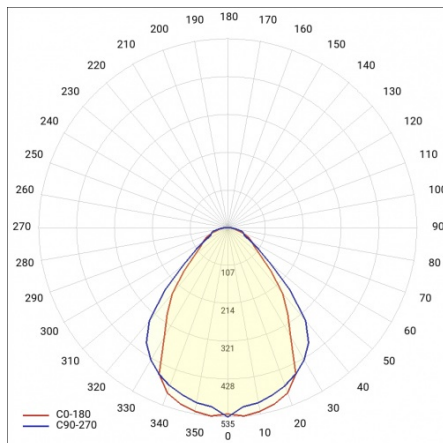

Baris 52 LED Single ist, wie der Name schon sagt, ein einzelnes Lichtelement mit einer bestimmten Länge. Um eine Linie der Länge bis zu 6 Meter ohne Verbindung des Profils und bis zu 25 Meter ohne Verbindung des Lampenschirms zu schaffen, ermöglicht Version BARIS 52 LED.

BARIS 52 LED N 1423MM 2250LM 830 IP44 I

SCHUTZKLASSE DALI PRM ANODA CO 22W SINGLE

DETAILLIERTE PRODUKTKARTE

TABLE TECHNISCHE PARAMETER

Index:	469855	Farbe Gehäuse:	grau
Nennleistung der Leuchte [W]:	22	Farbe Diffusor:	clear
EAN:	5905963469855	Abmessungen (H/B/T/H) [mm]:	1423/69/52
Farbtemperatur [K]:	3000	Optik:	Mikroprisma
Lichtquelle:	LED modul	Material Gehäuse:	aluminium
Lichtstrom [lm]:	2250	Montage:	Anbau
Typ Diffusor:	PRM	IK-Stoßfestigkeitsgrad:	IK03
DIMM DALI:	ja	IP-Schutzart:	IP44
Versorgungsspannung [V]:	220 - 240	Betriebstemperatur [°C]:	von -25 bis +35
Frequenz:	50 - 60	Steuerung:	DALI
Lichtausbeute [lm/W]:	104	Eigengewicht [kg]:	1.900
Energieeffizienzklasse:	E	Photobiologische Sicherheit:	Risikogruppe 1 (geringes Risiko)
Schutzklasse:	I	Garantie [Jahre]:	5
Farb- wiedergabe- index:	>80	CE-Zertifikat:	233/2023
SDCM:	≤ 3	ENEC-Zertifikat:	PL BBJ/006/2022/M1
Lebensdauer LED L70B50 [h]:	111500	PZH-Zertifikat:	B-BK-60112-0357/2023
Lebensdauer LED L80B20 [h]:	70400	Anleitung:	Download PDF
Lebensdauer LED L90B10 [h]:	34000	Plik LDT:	Download
Material Diffusor:	PC		

LIGHT CURVES

Erstellungsdatum der Karte: 02 Januar 2025

Der Hersteller behält sich das Recht vor, Produktverbesserungen und Designänderungen oder Modernisierung in den Produkten vorzunehmen. * Parametertoleranz beträgt +/- 10 %Das Produktdatenblatt ist kein kommerzielles Angebot.