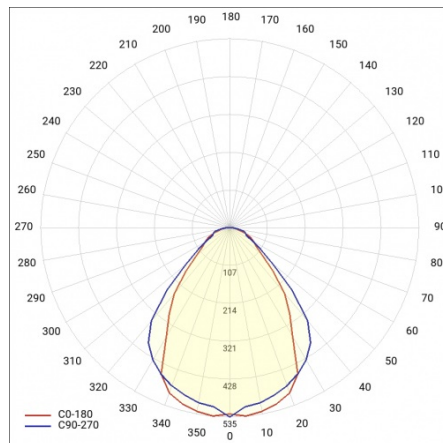

Baris 52 LED Single ist, wie der Name schon sagt, ein einzelnes Lichtelement mit einer bestimmten Länge. Um eine Linie der Länge bis zu 6 Meter ohne Verbindung des Profils und bis zu 25 Meter ohne Verbindung des Lampenschirms zu schaffen, ermöglicht Version BARIS 52 LED.

BARIS 52 LED N 1423MM 2250LM 830 IP44 I

SCHUTZKLASSE DALI PRM ANODA CO 22W SINGLE

DETAILLIERTE PRODUKTKARTE

TABLE TECHNISCHE PARAMETER

Index:	469855	Farbe Gehäuse:	grau
Nennleistung der Leuchte [W]:	22	Farbe Diffusor:	clear
EAN:	5905963469855	Abmessungen (H/B/T/H) [mm]:	1423/69/52
Farbtemperatur [K]:	3000	Optik:	Mikroprisma
Lichtquelle:	LED modul	Material Gehäuse:	aluminium
Lichtstrom [lm]:	2250	Montage:	Anbau
Typ Diffusor:	PRM	IK-Stoßfestigkeitsgrad:	IK03
DIMM DALI:	ja	IP-Schutzart:	IP44
Versorgungsspannung [V]:	220 - 240	Betriebstemperatur [°C]:	von -25 bis +35
Frequenz:	50 - 60	Steuerung:	DALI
Lichtausbeute [lm/W]:	104	Eigengewicht [kg]:	1.900
Energieeffizienzklasse:	E	Photobiologische Sicherheit:	Risikogruppe 1 (geringes Risiko)
Schutzklasse:	I	Garantie [Jahre]:	5
Farb- wiedergabe- index:	>80	CE-Zertifikat:	233/2023
SDCM:	≤ 3	ENEC-Zertifikat:	PL BBJ/006/2022/M1
Lebensdauer LED L70B50 [h]:	111500	PZH-Zertifikat:	B-BK-60112-0357/2023
Lebensdauer LED L80B20 [h]:	70400	Anleitung:	Download PDF
Lebensdauer LED L90B10 [h]:	34000	Plik LDT:	Download
Material Diffusor:	PC		

LIGHT CURVES

Erstellungsdatum der Karte: 02 Januar 2025

Der Hersteller behält sich das Recht vor, Produktverbesserungen und Designänderungen oder Modernisierung in den Produkten vorzunehmen. * Parametertoleranz beträgt +/- 10 %Das Produktdatenblatt ist kein kommerzielles Angebot.