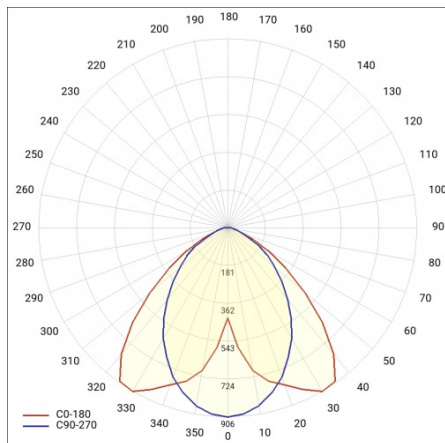

BARIS 52 LED N 1423MM 2250LM 830 IP44 I

SCHUTZKLASSE DALI PLX ANODA CO 22W SINGLE

DETAILLIERTE PRODUKTKARTE

TABLE TECHNISCHE PARAMETER

Index:	469848	Material Diffusor:	PC
Nennleistung der Leuchte [W]:	22	Farbe Gehäuse:	grau
EAN:	5905963469848	Farbe Diffusor:	milchig
Farbtemperatur [K]:	3000	Abmessungen (H/B/T/H) [mm]:	1423/69/52
Lichtquelle:	LED modul	Material Gehäuse:	aluminium
Lichtstrom [lm]:	2250	Montage:	Anbau
Typ Diffusor:	OPAL	IK-Stoßfestigkeitsgrad:	IK03
DIMM DALI:	ja	IP-Schutzart:	IP44
Versorgungsspannung [V]:	220 - 240	Betriebstemperatur [°C]:	von -25 bis +35
Frequenz:	50 - 60	Steuerung:	DALI
Lichtausbeute [lm/W]:	106	Eigengewicht [kg]:	1.900
Energieeffizienzklasse:	E	Photobiologische Sicherheit:	Risikogruppe 1 (geringes Risiko)
Schutzklasse:	I	Garantie [Jahre]:	5
Farb- wiedergabe- index:	>80	CE-Zertifikat:	233/2023
SDCM:	≤ 3	ENEC-Zertifikat:	PL BBJ/006/2022/M1
Lebensdauer LED L70B50 [h]:	111500	PZH-Zertifikat:	B-BK-60112-0357/2023
Lebensdauer LED L80B20 [h]:	70400	Anleitung:	Download PDF
Lebensdauer LED L90B10 [h]:	34000	Plik LDT:	Download

LIGHT CURVES

Erstellungsdatum der Karte: 02 Januar 2025

Der Hersteller behält sich das Recht vor, Produktverbesserungen und Designänderungen oder Modernisierung in den Produkten vorzunehmen. * Parametertoleranz beträgt +/- 10 %Das Produktdatenblatt ist kein kommerzielles Angebot.

Dieses Produkt unterliegt dem Recycling von elektrischen und elektronischen Geräten(WEEE)

Zertifikat CE - Nr: 233/2023

Lena Lighting S.A.
ul. Kórnicka 52, 63-000 Środa Wielkopolska
tel. +48 61 28 60 333 (Pn-Pt, 8-16), e-mail: hello@lenalighting.pl, www.lenalighting.pl