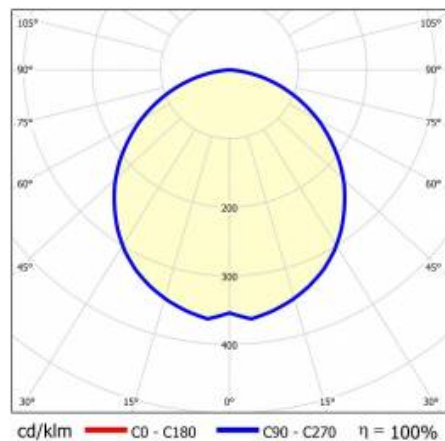

BARIS 52 LED N 1143MM 2800LM 830 IP44 I SCHUTZKLASSE PLX ANODA CO 30W SINGLE

DETAILLIERTE PRODUKTKARTE

TABLE TECHNISCHE PARAMETER

Index:	469572
EAN:	5905963469572
Lichtquelle:	LED modul
Nennleistung der Leuchte [W]:	30
Lichtstrom [lm]:	2800
Versorgungsspannung [V]:	220 - 240
Frequenz:	50 - 60
Lichtausbeute [lm/W]:	93
Energieeffizienzklasse:	F
Schutzklasse:	I
Farbtemperatur [K]:	3000
Farb- wiedergabe- index:	>80
SDCM:	≤ 3
Lebensdauer LED L70B50 [h]:	111500
Lebensdauer LED L80B20 [h]:	70400
Lebensdauer LED L90B10 [h]:	34000
Material Diffusor:	PC

Typ Diffusor:	OPAL
Farbe Diffusor:	milchig
Material Gehäuse:	aluminium
Farbe Gehäuse:	grau
Abmessungen (H/B/T/H) [mm]:	1143/69/52
IK-Stoßfestigkeitsgrad:	IK03
IP-Schutzart:	IP44
Montage:	Anbau
Betriebstemperatur [°C]:	von -25 bis +35
Eigengewicht [kg]:	1.600
Photobiologische Sicherheit:	Risikogruppe 1 (geringes Risiko)
Garantie [Jahre]:	5
CE-Zertifikat:	233/2023
ENEC-Zertifikat:	PL BBJ/006/2022/M1
PZH-Zertifikat:	B-BK-60112-0357/2023
Anleitung:	Download PDF

LIGHT CURVES

Erstellungsdatum der Karte: 11 Juli 2024

Der Hersteller behält sich das Recht vor, Produktverbesserungen und Designänderungen oder Modernisierung in den Produkten vorzunehmen. * Parametertoleranz beträgt +/- 10 %Das Produktdatenblatt ist kein kommerzielles Angebot.

Dieses Produkt unterliegt dem Recycling von elektrischen und elektronischen Geräten(WEEE)

Zertifikat CE - Nr: 233/2023

Lena Lighting S.A.
ul. Kórnicka 52, 63-000 Środa Wielkopolska
tel. +48 61 28 60 333 (Pn-Pt, 8-16), e-mail: hello@lenalighting.pl, www.lenalighting.pl