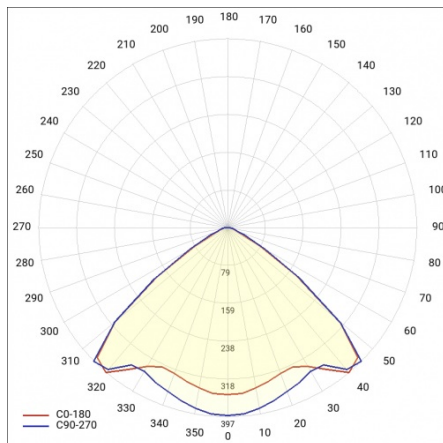

Baris 52 LED Single ist, wie der Name schon sagt, ein einzelnes Lichtelement mit einer bestimmten Länge. Um eine Linie der Länge bis zu 6 Meter ohne Verbindung des Profils und bis zu 25 Meter ohne Verbindung des Lampenschirms zu schaffen, ermöglicht Version BARIS 52 LED.

BARIS 52 LED N 1143MM 2800LM 830 IP44 I

SCHUTZKLASSE DALI PLX ANODA CO 30W SINGLE

DETAILLIERTE PRODUKTKARTE

TABLE TECHNISCHE PARAMETER

Index:	469817	Material Diffusor:	PC
Nennleistung der Leuchte [W]:	30	Farbe Gehäuse:	grau
EAN:	5905963469817	Farbe Diffusor:	milchig
Farbtemperatur [K]:	3000	Abmessungen (H/B/T/H) [mm]:	1143/69/52
Lichtquelle:	LED modul	Material Gehäuse:	aluminium
Lichtstrom [lm]:	2800	Montage:	Anbau
Typ Diffusor:	OPAL	IK-Stoßfestigkeitsgrad:	IK03
DIMM DALI:	ja	IP-Schutzart:	IP44
Versorgungsspannung [V]:	220 - 240	Betriebstemperatur [°C]:	von -25 bis +35
Frequenz:	50 - 60	Steuerung:	DALI
Lichtausbeute [lm/W]:	93	Eigengewicht [kg]:	1.600
Energieeffizienzklasse:	F	Photobiologische Sicherheit:	Risikogruppe 1 (geringes Risiko)
Schutzklasse:	I	Garantie [Jahre]:	5
Farb- wiedergabe- index:	>80	CE-Zertifikat:	233/2023
SDCM:	≤ 3	ENEC-Zertifikat:	PL BBJ/006/2022/M1
Lebensdauer LED L70B50 [h]:	111500	PZH-Zertifikat:	B-BK-60112-0357/2023
Lebensdauer LED L80B20 [h]:	70400	Anleitung:	Download PDF
Lebensdauer LED L90B10 [h]:	34000	Plik LDT:	Download

LIGHT CURVES

Erstellungsdatum der Karte: 02 Januar 2025

Der Hersteller behält sich das Recht vor, Produktverbesserungen und Designänderungen oder Modernisierung in den Produkten vorzunehmen. * Parametertoleranz beträgt +/- 10 %Das Produktdatenblatt ist kein kommerzielles Angebot.