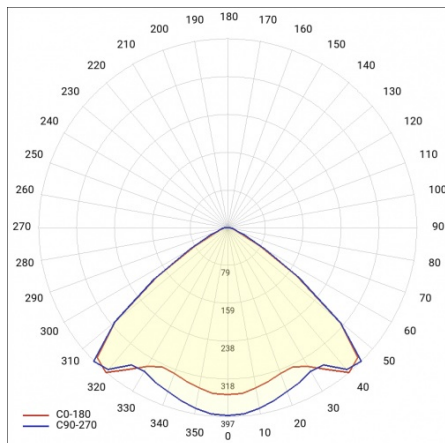

Baris 52 LED Single ist, wie der Name schon sagt, ein einzelnes Lichtelement mit einer bestimmten Länge. Um eine Linie der Länge bis zu 6 Meter ohne Verbindung des Profils und bis zu 25 Meter ohne Verbindung des Lampenschirms zu schaffen, ermöglicht Version BARIS 52 LED.

BARIS 52 LED N 1143MM 2800LM 830 IP44 I

SCHUTZKLASSE DALI PLX ANODA CO 30W SINGLE

DETAILLIERTE PRODUKTKARTE

TABLE TECHNISCHE PARAMETER

Index:	469817	Material Diffusor:	PC
Nennleistung der Leuchte [W]:	30	Farbe Gehäuse:	grau
EAN:	5905963469817	Farbe Diffusor:	milchig
Farbtemperatur [K]:	3000	Abmessungen (H/B/T/H) [mm]:	1143/69/52
Lichtquelle:	LED modul	Material Gehäuse:	aluminium
Lichtstrom [lm]:	2800	Montage:	Anbau
Typ Diffusor:	OPAL	IK-Stoßfestigkeitsgrad:	IK03
DIMM DALI:	ja	IP-Schutzart:	IP44
Versorgungsspannung [V]:	220 - 240	Betriebstemperatur [°C]:	von -25 bis +35
Frequenz:	50 - 60	Steuerung:	DALI
Lichtausbeute [lm/W]:	93	Eigengewicht [kg]:	1.600
Energieeffizienzklasse:	F	Photobiologische Sicherheit:	Risikogruppe 1 (geringes Risiko)
Schutzklasse:	I	Garantie [Jahre]:	5
Farb- wiedergabe- index:	>80	CE-Zertifikat:	233/2023
SDCM:	≤ 3	ENEC-Zertifikat:	PL BBJ/006/2022/M1
Lebensdauer LED L70B50 [h]:	111500	PZH-Zertifikat:	B-BK-60112-0357/2023
Lebensdauer LED L80B20 [h]:	70400	Anleitung:	Download PDF
Lebensdauer LED L90B10 [h]:	34000	Plik LDT:	Download

LIGHT CURVES

Erstellungsdatum der Karte: 02 Januar 2025

Der Hersteller behält sich das Recht vor, Produktverbesserungen und Designänderungen oder Modernisierung in den Produkten vorzunehmen. * Parametertoleranz beträgt +/- 10 %Das Produktdatenblatt ist kein kommerzielles Angebot.