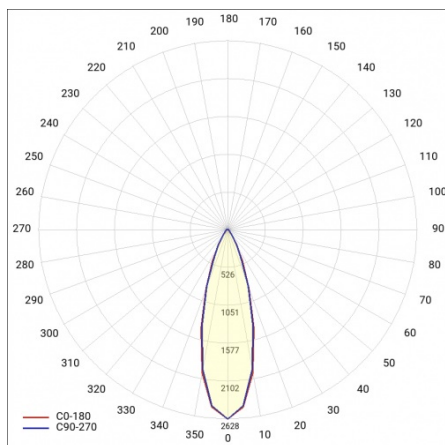

BARIS 52 LED N 1143MM 1900LM 840 IP44 I SCHUTZKLASSE PLX SCHWARZ 18W SINGLE

DETAILLIERTE PRODUKTKARTE

TABLE TECHNISCHE PARAMETER

Index:	461934	Material Diffusor:	PC
Nennleistung der Leuchte [W]:	18	Farbe Gehäuse:	schwarz
EAN:	5905963461934	Farbe Diffusor:	milchig
Farbtemperatur [K]:	4000	Abmessungen (H/B/T/H) [mm]:	1143/69/52
Lichtquelle:	LED modul	Material Gehäuse:	aluminium
Lichtstrom [lm]:	1900	Montage:	Anbau
Typ Diffusor:	OPAL	IK-Stoßfestigkeitsgrad:	IK03
Versorgungsspannung [V]:	220 - 240	IP-Schutzart:	IP44
Frequenz:	50 - 60	Betriebstemperatur [°C]:	von -25 bis +35
Lichtausbeute [lm/W]:	103	Eigengewicht [kg]:	1.600
Energieeffizienzklasse:	E	Photobiologische Sicherheit:	Risikogruppe 1 (geringes Risiko)
Schutzklasse:	I	Garantie [Jahre]:	5
Farb- wiedergabe- index:	>80	CE-Zertifikat:	233/2023
SDCM:	≤ 3	ENEC-Zertifikat:	PL BBJ/006/2022/M1
Lebensdauer LED L70B50 [h]:	111500	PZH-Zertifikat:	B-BK-60112-0357/2023
Lebensdauer LED L80B20 [h]:	70400	Anleitung:	Download PDF
Lebensdauer LED L90B10 [h]:	34000	Plik LDT:	Download

LIGHT CURVES

Erstellungsdatum der Karte: 02 Januar 2025

Der Hersteller behält sich das Recht vor, Produktverbesserungen und Designänderungen oder Modernisierung in den Produkten vorzunehmen. * Parametertoleranz beträgt +/- 10 %Das Produktdatenblatt ist kein kommerzielles Angebot.

Dieses Produkt unterliegt dem Recycling von elektrischen und elektronischen Geräten(WEEE)

Zertifikat CE - Nr: 233/2023

Lena Lighting S.A.
ul. Kórnicka 52, 63-000 Środa Wielkopolska
tel. +48 61 28 60 333 (Pn-Pt, 8-16), e-mail: hello@lenalighting.pl, www.lenalighting.pl