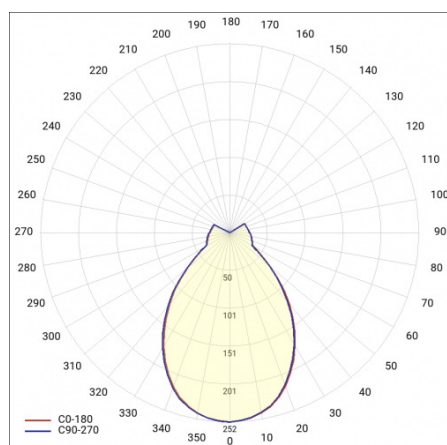

SIZZANO Z 600MM 3600LM 830 IP40 I CL. DALI 37W NOIR RING

FICHE DÉTAILLÉE DE PRODUIT

TABLEAU DES PARAMÈTRES TECHNIQUES

Référence:	468087	Type de diffuseur:	OPALE
EAN:	5905963468087	Couleur du diffuseur:	blanc
Source de lumière:	Module LED	Matériau de l'anneau:	HIPS
Puissance nominale [W] - plage:	37	DIMM DALI:	oui
Flux lumineux du luminaire [lm] - plage:	3600	Couleur de l'anneau:	noir
Température de couleur [K]:	3000	Dimensions (H/L/P/S) [mm]:	630/50
Tension d'alimentation nominale [V]:	220 - 240	Degré d'étanchéité:	IP40
Fréquence [Hz]:	50 - 60	Méthode de montage:	suspendu
Efficacité lumineuse du luminaire [lm / W]:	98	Câble - longueur [m]:	1.20
Classe énergétique:	E	Poids net [kg]:	3.100
Classe de protection:	I	Garantie [ans]:	5
Indice de rendu des couleurs (Ra):	>80	Certificat CE:	216/2023
SDMC:	≤ 3	Instructions d'installation:	Download PDF
Durée de vie de la LED L80B20 [h]:	70000	Pliq LDT:	Download
Matériau du diffuseur:	PMMA		

COURBES LÉGÈRES

Date de création de la carte: 02 janvier 2025

Le fabricant se réserve le droit d'apporter des modifications au cours de l'amélioration du produit ainsi que des modifications de conception ou de modernisation du produit présenté. La fiche technique du produit n'est pas une offre commerciale * La tolérance des paramètres est de +/- 10 %

Ce produit est soumis aux règles de recyclage des équipements électriques et électroniques

Certificat CE - Nr: 216/2023

Lena Lighting S.A.
ul. Kórnicka 52, 63-000 Środa Wielkopolska
tel. +48 61 28 60 333 (Pn-Pt, 8-16), e-mail: hello@lenalighting.pl, www.lenalighting.pl

côté 2/2