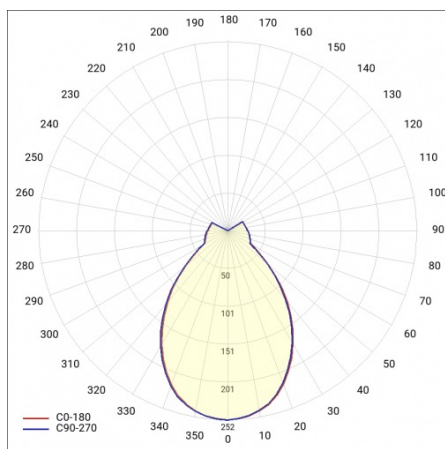

SIZZANO Z 600MM 3800LM 840 IP40 I KL. DALI 37W CZARNY RING

SZCZEGÓŁOWA KARTA PRODUKTU

TABELA PARAMETRÓW TECHNICZNYCH

Indeks:	468025	Materiał klosza:	PMMA
EAN:	5905963468025	Rodzaj klosza:	OPAL
Źródło światła:	moduł LED	Kolor klosza:	biały
Moc znamionowa [W] - zakres:	37	Materiał pierścienia:	HIPS
Strumień świetlny oprawy [lm] - zakres:	3800	Kolor pierścienia:	czarny
Temperatura barwowa [K]:	4000	DIMM DALI:	tak
Znamionowe napięcie zasilania [V]:	220 - 240	Wymiary (W/S/G/Z) [mm]:	630/50
Częstotliwość [Hz]:	50 - 60	Stopień szczelności:	IP40
Skuteczność świetlna oprawy [lm/W]:	102	Sposób montażu:	zwieszany
Klasa energetyczna:	E	Przewód - długość [m]:	1.20
Klasa ochronności:	I	Liczba sztuk na palecie [szt]:	4
Wskaźnik oddawania barw (Ra):	>80	Waga netto [kg]:	3.100
SDCM:	≤ 3	Gwarancja [lata]:	5
Żywotność LED L70B50 [h]:	112000	Certyfikat CE:	216/2023
Żywotność LED L80B20 [h]:	70000	Instrukcja:	Pobierz PDF
Żywotność LED L90B10 [h]:	34000	Plik LDT:	Pobierz

KRZYWA ŚWIATŁOŚCI

Data utworzenia karty: 24 marzec 2025

Producent zastrzega sobie prawo do zmian w toku udoskonalenia produktów oraz do zmian konstrukcyjnych lub modernizacji w prezentowanym produkcie. Oprawa spełnia warunki dyrektywy unijnej ROHS 2001/65/UE. Karta techniczna produktu nie jest ofertą handlową. *Tolerancja parametru wynosi +/- 10%.

Ten produkt podlega zasadom recyklingu sprzętu elektrycznego i elektronicznego

Certyfikat CE - Nr:216/2023

Lena Lighting S.A.
ul. Kórnicka 52, 63-000 Środa Wielkopolska
tel. +48 61 28 60 400 (Pn-Pt, 8-16), e-mail: kontakt@lenalighting.pl, www.lenalighting.pl