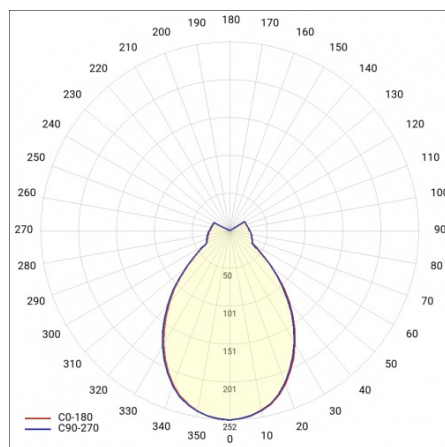

SIZZANO Z 600MM 3600LM 830 IP40 I KL. DALI 37W CZARNY RING

SZCZEGÓŁOWA KARTA PRODUKTU

TABELA PARAMETRÓW TECHNICZNYCH

Indeks:	468087	Rodzaj klosza:	OPAL
EAN:	5905963468087	Kolor klosza:	biały
Źródło światła:	moduł LED	Materiał pierścienia:	HIPS
Moc znamionowa [W] - zakres:	37	Kolor pierścienia:	czarny
Strumień świetlny oprawy [lm] - zakres:	3600	DIMM DALI:	tak
Temperatura barwowa [K]:	3000	Wymiary (W/S/G/Z) [mm]:	630/50
Znamionowe napięcie zasilania [V]:	220 - 240	Stopień szczelności:	IP40
Częstotliwość [Hz]:	50 - 60	Sposób montażu:	zwieszany
Skuteczność świetlna oprawy [lm/W]:	98	Przewód - długość [m]:	1.20
Klasa energetyczna:	E	Waga netto [kg]:	3.100
Klasa ochrony:	I	Gwarancja [lata]:	5
Wskaźnik oddawania barw (Ra):	>80	Certyfikat CE:	216/2023
SDCM:	≤ 3	Instrukcja:	Pobierz PDF
Żywotność LED L80B20 [h]:	70000	Plik LDT:	Pobierz
Materiał klosza:	PMMA		

KRZYWA ŚWIATŁOŚCI

Data utworzenia karty: 02 styczeń 2025

Producent zastrzega sobie prawo do zmian w toku udoskonalenia produktów oraz do zmian konstrukcyjnych lub modernizacji w prezentowanym produkcie. Oprawa spełnia warunki dyrektywy unijnej ROHS 2001/65/UE. Karta techniczna produktu nie jest ofertą handlową. *Tolerancja parametru wynosi +/- 10%.

Ten produkt podlega zasadom recyklingu sprzętu elektrycznego i elektronicznego

Certyfikat CE - Nr: 216/2023

Lena Lighting S.A.
ul. Kórnicka 52, 63-000 Środa Wielkopolska
tel. +48 61 28 60 400 (Pn-Pt, 8-16), e-mail: kontakt@lenalighting.pl, www.lenalighting.pl