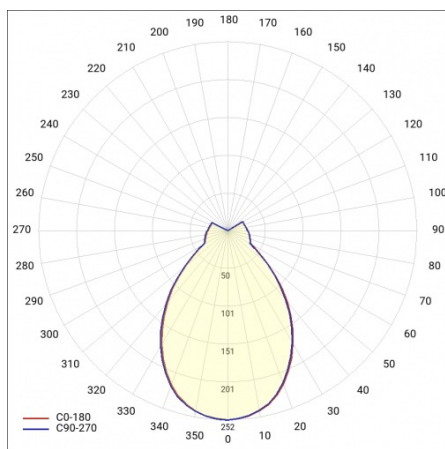

SIZZANO Z 600MM 2800LM 840 IP40 I KL. DALI 27W CZARNY RING

SZCZEGÓŁOWA KARTA PRODUKTU

TABELA PARAMETRÓW TECHNICZNYCH

Indeks:	468018	Materiał klosza:	PMMA
EAN:	5905963468018	Rodzaj klosza:	OPAL
Źródło światła:	moduł LED	Kolor klosza:	biały
Moc znamionowa [W] - zakres:	27	Materiał pierścienia:	HIPS
Strumień świetlny oprawy [lm] - zakres:	2800	Kolor pierścienia:	czarny
Temperatura barwowa [K]:	4000	DIMM DALI:	tak
Znamionowe napięcie zasilania [V]:	220 - 240	Wymiary (W/S/G/Z) [mm]:	630/50
Częstotliwość [Hz]:	50 - 60	Stopień szczelności:	IP40
Skuteczność świetlna oprawy [lm/W]:	105	Sposób montażu:	zwieszany
Klasa energetyczna:	E	Przewód - długość [m]:	1.20
Klasa ochrony:	I	Liczba sztuk na palecie [szt]:	4
Wskaźnik oddawania barw (Ra):	>80	Waga netto [kg]:	3.100
SDCM:	≤ 3	Gwarancja [lata]:	5
Żywotność LED L70B50 [h]:	112000	Certyfikat CE:	216/2023
Żywotność LED L80B20 [h]:	70000	Instrukcja:	Pobierz PDF
Żywotność LED L90B10 [h]:	34000	Plik LDT:	Pobierz

KRZYWA ŚWIATŁOŚCI

Data utworzenia karty: 24 marzec 2025

Producent zastrzega sobie prawo do zmian w toku udoskonalenia produktów oraz do zmian konstrukcyjnych lub modernizacji w prezentowanym produkcie. Oprawa spełnia warunki dyrektywy unijnej ROHS 2001/65/UE. Karta techniczna produktu nie jest ofertą handlową. *Tolerancja parametru wynosi +/- 10%.

Ten produkt podlega zasadom recyklingu sprzętu elektrycznego i elektronicznego

Certyfikat CE - Nr:216/2023

Lena Lighting S.A.
ul. Kórnicka 52, 63-000 Środa Wielkopolska
tel. +48 61 28 60 400 (Pn-Pt, 8-16), e-mail: kontakt@lenalighting.pl, www.lenalighting.pl