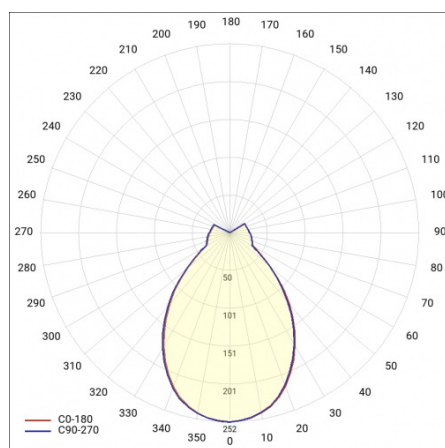

SIZZANO Z 600MM 2800LM 840 IP40 I KL. DALI 27W CZARNY RING

SZCZEGÓŁOWA KARTA PRODUKTU

TABELA PARAMETRÓW TECHNICZNYCH

Indeks:	468018	Materiał klosza:	PMMA
EAN:	5905963468018	Rodzaj klosza:	OPAL
Źródło światła:	moduł LED	Kolor klosza:	biały
Moc znamionowa [W] - zakres:	27	Materiał pierścienia:	HIPS
Strumień świetlny oprawy [lm] - zakres:	2800	Kolor pierścienia:	czarny
Temperatura barwowa [K]:	4000	DIMM DALI:	tak
Znamionowe napięcie zasilania [V]:	220 - 240	Wymiary (W/S/G/Z) [mm]:	630/50
Częstotliwość [Hz]:	50 - 60	Stopień szczelności:	IP40
Skuteczność świetlna oprawy [lm/W]:	105	Sposób montażu:	zwieszany
Klasa energetyczna:	E	Przewód - długość [m]:	1.20
Klasa ochrony:	I	Liczba sztuk na palecie [szt]:	4
Wskaźnik oddawania barw (Ra):	>80	Waga netto [kg]:	3.100
SDCM:	≤ 3	Gwarancja [lata]:	5
Żywotność LED L70B50 [h]:	112000	Certyfikat CE:	216/2023
Żywotność LED L80B20 [h]:	70000	Instrukcja:	Pobierz PDF
Żywotność LED L90B10 [h]:	34000	Plik LDT:	Pobierz

KRZYWA ŚWIATŁOŚCI

Data utworzenia karty: 02 styczeń 2025

Producent zastrzega sobie prawo do zmian w toku udoskonalenia produktów oraz do zmian konstrukcyjnych lub modernizacji w prezentowanym produkcie. Oprawa spełnia warunki dyrektywy unijnej ROHS 2001/65/UE. Karta techniczna produktu nie jest ofertą handlową. *Tolerancja parametru wynosi +/- 10%.

Ten produkt podlega zasadom recyklingu sprzętu elektrycznego i elektronicznego

Certyfikat CE - Nr: 216/2023

Lena Lighting S.A.
ul. Kórnicka 52, 63-000 Środa Wielkopolska
tel. +48 61 28 60 400 (Pn-Pt, 8-16), e-mail: kontakt@lenalighting.pl, www.lenalighting.pl