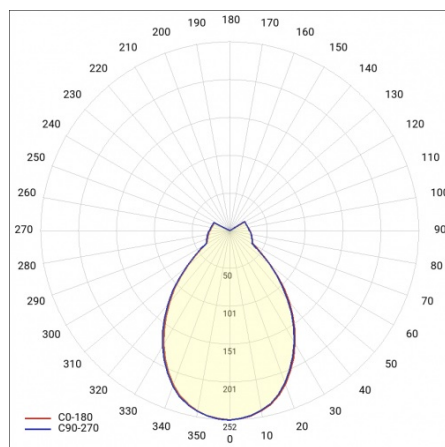

SIZZANO Z 600MM 2600LM 830 IP40 I KL. DALI 27W CZARNY RING

SZCZEGÓŁOWA KARTA PRODUKTU

TABELA PARAMETRÓW TECHNICZNYCH

Indeks:	468070	Rodzaj klosza:	OPAL
EAN:	5905963468070	Kolor klosza:	biały
Źródło światła:	moduł LED	Materiał pierścienia:	HIPS
Moc znamionowa [W] - zakres:	27	Kolor pierścienia:	czarny
Strumień świetlny oprawy [lm] - zakres:	2600	DIMM DALI:	tak
Temperatura barwowa [K]:	3000	Wymiary (W/S/G/Z) [mm]:	630/50
Znamionowe napięcie zasilania [V]:	220 - 240	Stopień szczelności:	IP40
Częstotliwość [Hz]:	50 - 60	Sposób montażu:	zwieszany
Skuteczność świetlna oprawy [lm/W]:	96	Przewód - długość [m]:	1.20
Klasa energetyczna:	E	Waga netto [kg]:	3.100
Klasa ochrony:	I	Gwarancja [lata]:	5
Wskaźnik oddawania barw (Ra):	>80	Certyfikat CE:	216/2023
SDCM:	≤ 3	Instrukcja:	Pobierz PDF
Żywotność LED L80B20 [h]:	70000	Plik LDT:	Pobierz
Materiał klosza:	PMMA		

KRZYWA ŚWIATŁOŚCI

Data utworzenia karty: 24 marzec 2025

Producent zastrzega sobie prawo do zmian w toku udoskonalenia produktów oraz do zmian konstrukcyjnych lub modernizacji w prezentowanym produkcie. Oprawa spełnia warunki dyrektywy unijnej ROHS 2001/65/UE. Karta techniczna produktu nie jest ofertą handlową. *Tolerancja parametru wynosi +/- 10%.

Ten produkt podlega zasadom recyklingu sprzętu elektrycznego i elektronicznego

Certyfikat CE - Nr:216/2023

Lena Lighting S.A.
ul. Kórnicka 52, 63-000 Środa Wielkopolska
tel. +48 61 28 60 400 (Pn-Pt, 8-16), e-mail: kontakt@lenalighting.pl, www.lenalighting.pl