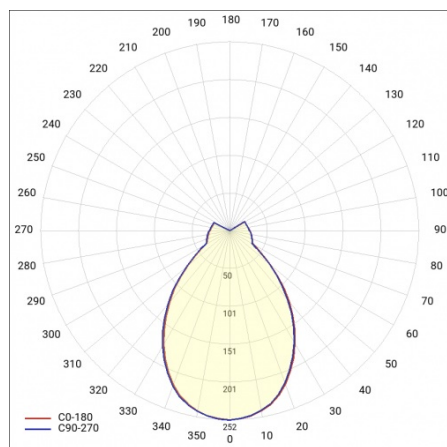

SIZZANO Z 600MM 2600LM 830 IP40 I KL. DALI 27W CZARNY RING

SZCZEGÓŁOWA KARTA PRODUKTU

TABELA PARAMETRÓW TECHNICZNYCH

Indeks:	468070	Rodzaj klosza:	OPAL
EAN:	5905963468070	Kolor klosza:	biały
Źródło światła:	moduł LED	Materiał pierścienia:	HIPS
Moc znamionowa [W] - zakres:	27	Kolor pierścienia:	czarny
Strumień świetlny oprawy [lm] - zakres:	2600	DIMM DALI:	tak
Temperatura barwowa [K]:	3000	Wymiary (W/S/G/Z) [mm]:	630/50
Znamionowe napięcie zasilania [V]:	220 - 240	Stopień szczelności:	IP40
Częstotliwość [Hz]:	50 - 60	Sposób montażu:	zwieszany
Skuteczność świetlna oprawy [lm/W]:	96	Przewód - długość [m]:	1.20
Klasa energetyczna:	E	Waga netto [kg]:	3.100
Klasa ochrony:	I	Gwarancja [lata]:	5
Wskaźnik oddawania barw (Ra):	>80	Certyfikat CE:	216/2023
SDCM:	≤ 3	Instrukcja:	Pobierz PDF
Żywotność LED L80B20 [h]:	70000	Plik LDT:	Pobierz
Materiał klosza:	PMMA		

KRZYWA ŚWIATŁOŚCI

Data utworzenia karty: 02 styczeń 2025

Producent zastrzega sobie prawo do zmian w toku udoskonalenia produktów oraz do zmian konstrukcyjnych lub modernizacji w prezentowanym produkcie. Oprawa spełnia warunki dyrektywy unijnej ROHS 2001/65/UE. Karta techniczna produktu nie jest ofertą handlową. *Tolerancja parametru wynosi +/- 10%.

Ten produkt podlega zasadom recyklingu sprzętu elektrycznego i elektronicznego

Certyfikat CE - Nr: 216/2023

Lena Lighting S.A.
ul. Kórnicka 52, 63-000 Środa Wielkopolska
tel. +48 61 28 60 400 (Pn-Pt, 8-16), e-mail: kontakt@lenalighting.pl, www.lenalighting.pl