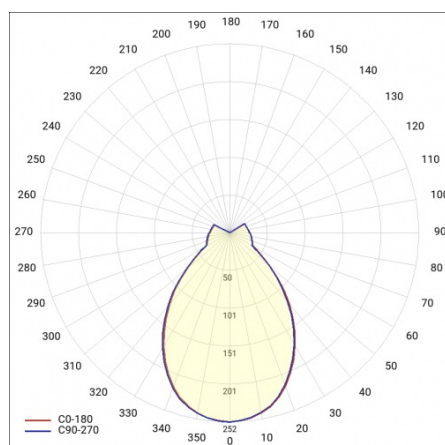

SIZZANO Z 1000MM 5300LM 830 IP40 I KL. DALI 55W CZARNY RING

SZCZEGÓŁOWA KARTA PRODUKTU

TABELA PARAMETRÓW TECHNICZNYCH

Indeks:	468117	Rodzaj klosza:	OPAL
EAN:	5905963468117	Kolor klosza:	biały
Źródło światła:	moduł LED	Materiał pierścienia:	HIPS
Moc znamionowa [W] - zakres:	55	Kolor pierścienia:	czarny
Strumień świetlny oprawy [lm] - zakres:	5300	DIMM DALI:	tak
Temperatura barwowa [K]:	3000	Wymiary (W/S/G/Z) [mm]:	970/80
Znamionowe napięcie zasilania [V]:	220 - 240	Stopień szczelności:	IP40
Częstotliwość [Hz]:	50 - 60	Sposób montażu:	zwieszany
Skuteczność świetlna oprawy [lm/W]:	96	Przewód - długość [m]:	1.20
Klasa energetyczna:	E	Waga netto [kg]:	7.100
Klasa ochrony:	I	Gwarancja [lata]:	5
Wskaźnik oddawania barw (Ra):	>80	Certyfikat CE:	216/2023
SDCM:	≤ 3	Instrukcja:	Pobierz PDF
Żywotność LED L80B20 [h]:	70000	Plik LDT:	Pobierz
Materiał klosza:	PMMA		

KRZYWA ŚWIATŁOŚCI

Data utworzenia karty: 02 styczeń 2025

Producent zastrzega sobie prawo do zmian w toku udoskonalenia produktów oraz do zmian konstrukcyjnych lub modernizacji w prezentowanym produkcie. Oprawa spełnia warunki dyrektywy unijnej ROHS 2001/65/UE. Karta techniczna produktu nie jest ofertą handlową. *Tolerancja parametru wynosi +/- 10%.

Ten produkt podlega zasadom recyklingu sprzętu elektrycznego i elektronicznego

Certyfikat CE - Nr: 216/2023

Lena Lighting S.A.
ul. Kórnicka 52, 63-000 Środa Wielkopolska
tel. +48 61 28 60 400 (Pn-Pt, 8-16), e-mail: kontakt@lenalighting.pl, www.lenalighting.pl