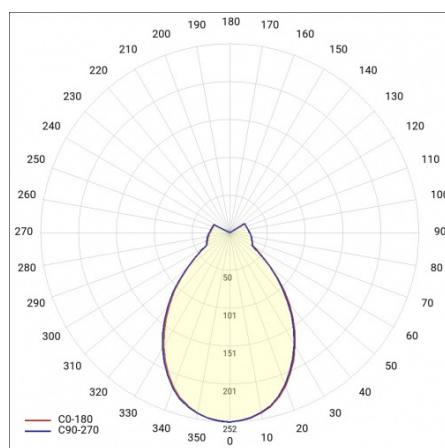

SIZZANO Z 1000MM 4200LM 840 IP40 I KL. DALI 40W CZARNY RING

SZCZEGÓŁOWA KARTA PRODUKTU

TABELA PARAMETRÓW TECHNICZNYCH

Indeks:	468049	Materiał klosza:	PMMA
EAN:	5905963468049	Rodzaj klosza:	OPAL
Źródło światła:	moduł LED	Kolor klosza:	biały
Moc znamionowa [W] - zakres:	40	Materiał pierścienia:	HIPS
Strumień świetlny oprawy [lm] - zakres:	4200	Kolor pierścienia:	czarny
Temperatura barwowa [K]:	4000	DIMM DALI:	tak
Znamionowe napięcie zasilania [V]:	220 - 240	Wymiary (W/S/G/Z) [mm]:	970/80
Częstotliwość [Hz]:	50 - 60	Stopień szczelności:	IP40
Skuteczność świetlna oprawy [lm/W]:	105	Sposób montażu:	zwieszany
Klasa energetyczna:	E	Przewód - długość [m]:	1.20
Klasa ochrony:	I	Liczba sztuk na palecie [szt]:	1
Wskaźnik oddawania barw (Ra):	>80	Waga netto [kg]:	7.100
SDCM:	≤ 3	Gwarancja [lata]:	5
Żywotność LED L70B50 [h]:	112000	Certyfikat CE:	216/2023
Żywotność LED L80B20 [h]:	70000	Instrukcja:	Pobierz PDF
Żywotność LED L90B10 [h]:	34000	Plik LDT:	Pobierz

KRZYWA ŚWIATŁOŚCI

Data utworzenia karty: 02 styczeń 2025

Producent zastrzega sobie prawo do zmian w toku udoskonalenia produktów oraz do zmian konstrukcyjnych lub modernizacji w prezentowanym produkcie. Oprawa spełnia warunki dyrektywy unijnej ROHS 2001/65/UE. Karta techniczna produktu nie jest ofertą handlową. *Tolerancja parametru wynosi +/- 10%.

Ten produkt podlega zasadom recyklingu sprzętu elektrycznego i elektronicznego

Certyfikat CE - Nr: 216/2023

Lena Lighting S.A.
ul. Kórnicka 52, 63-000 Środa Wielkopolska
tel. +48 61 28 60 400 (Pn-Pt, 8-16), e-mail: kontakt@lenalighting.pl, www.lenalighting.pl