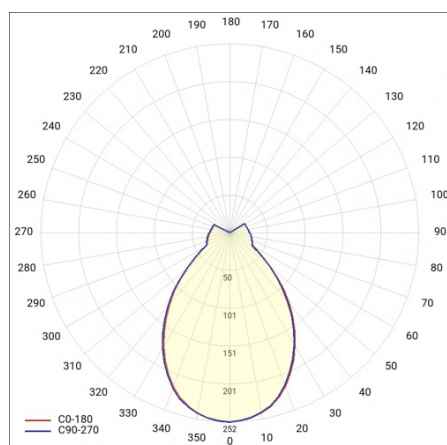

SIZZANO Z 1000MM 4000LM 830 IP40 I KL. DALI 40W CZARNY RING

SZCZEGÓŁOWA KARTA PRODUKTU

TABELA PARAMETRÓW TECHNICZNYCH

Indeks:	468100	Rodzaj klosza:	OPAL
EAN:	5905963468100	Kolor klosza:	biały
Źródło światła:	moduł LED	Materiał pierścienia:	HIPS
Moc znamionowa [W] - zakres:	40	Kolor pierścienia:	czarny
Strumień świetlny oprawy [lm] - zakres:	4000	DIMM DALI:	tak
Temperatura barwowa [K]:	3000	Wymiary (W/S/G/Z) [mm]:	970/80
Znamionowe napięcie zasilania [V]:	220 - 240	Stopień szczelności:	IP40
Częstotliwość [Hz]:	50 - 60	Sposób montażu:	zwieszany
Skuteczność świetlna oprawy [lm/W]:	100	Przewód - długość [m]:	1.20
Klasa energetyczna:	E	Waga netto [kg]:	7.100
Klasa ochrony:	I	Gwarancja [lata]:	5
Wskaźnik oddawania barw (Ra):	>80	Certyfikat CE:	216/2023
SDCM:	≤ 3	Instrukcja:	Pobierz PDF
Żywotność LED L80B20 [h]:	70000	Plik LDT:	Pobierz
Materiał klosza:	PMMA		

KRZYWA ŚWIATŁOŚCI

Data utworzenia karty: 02 styczeń 2025

Producent zastrzega sobie prawo do zmian w toku udoskonalenia produktów oraz do zmian konstrukcyjnych lub modernizacji w prezentowanym produkcie. Oprawa spełnia warunki dyrektywy unijnej ROHS 2001/65/UE. Karta techniczna produktu nie jest ofertą handlową. *Tolerancja parametru wynosi +/- 10%.

Ten produkt podlega zasadom recyklingu sprzętu elektrycznego i elektronicznego

Certyfikat CE - Nr: 216/2023

Lena Lighting S.A.
ul. Kórnicka 52, 63-000 Środa Wielkopolska
tel. +48 61 28 60 400 (Pn-Pt, 8-16), e-mail: kontakt@lenalighting.pl, www.lenalighting.pl