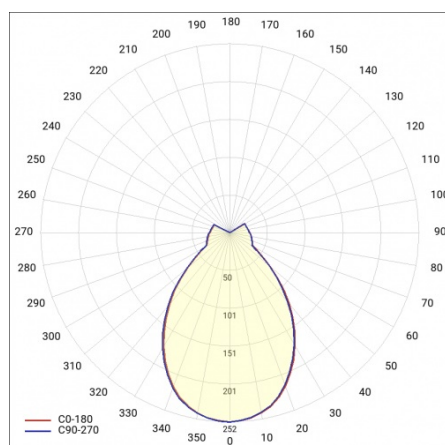

SIZZANO Z 1000MM 4000LM 830 IP40 I KL. DALI 40W CZARNY RING

SZCZEGÓŁOWA KARTA PRODUKTU

TABELA PARAMETRÓW TECHNICZNYCH

Indeks:	468100	Rodzaj klosza:	OPAL
EAN:	5905963468100	Kolor klosza:	biały
Źródło światła:	moduł LED	Materiał pierścienia:	HIPS
Moc znamionowa [W] - zakres:	40	Kolor pierścienia:	czarny
Strumień świetlny oprawy [lm] - zakres:	4000	DIMM DALI:	tak
Temperatura barwowa [K]:	3000	Wymiary (W/S/G/Z) [mm]:	970/80
Znamionowe napięcie zasilania [V]:	220 - 240	Stopień szczelności:	IP40
Częstotliwość [Hz]:	50 - 60	Sposób montażu:	zwieszany
Skuteczność świetlna oprawy [lm/W]:	100	Przewód - długość [m]:	1.20
Klasa energetyczna:	E	Waga netto [kg]:	7.100
Klasa ochrony:	I	Gwarancja [lata]:	5
Wskaźnik oddawania barw (Ra):	>80	Certyfikat CE:	216/2023
SDCM:	≤ 3	Instrukcja:	Pobierz PDF
Żywotność LED L80B20 [h]:	70000	Plik LDT:	Pobierz
Materiał klosza:	PMMA		

KRZYWA ŚWIATŁOŚCI

Data utworzenia karty: 24 marzec 2025

Producent zastrzega sobie prawo do zmian w toku udoskonalenia produktów oraz do zmian konstrukcyjnych lub modernizacji w prezentowanym produkcie. Oprawa spełnia warunki dyrektywy unijnej ROHS 2001/65/UE. Karta techniczna produktu nie jest ofertą handlową. *Tolerancja parametru wynosi +/- 10%.

Ten produkt podlega zasadom recyklingu sprzętu elektrycznego i elektronicznego

Certyfikat CE - Nr:216/2023

Lena Lighting S.A.
ul. Kórnicka 52, 63-000 Środa Wielkopolska
tel. +48 61 28 60 400 (Pn-Pt, 8-16), e-mail: kontakt@lenalighting.pl, www.lenalighting.pl