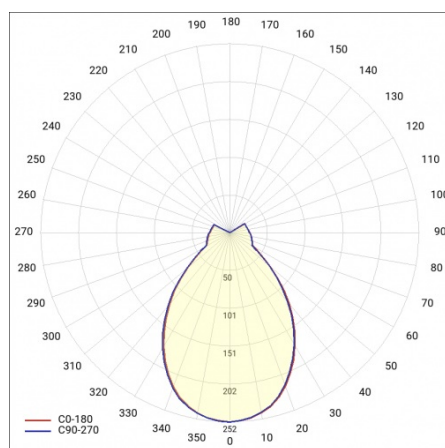

SIZZANO MULTI Z 600MM 2200-3800LM 840 IP40 I KL. 21-37W CZARNY RING

SZCZEGÓŁOWA KARTA PRODUKTU

TABELA PARAMETRÓW TECHNICZNYCH

Indeks:	468001	Materiał klosza:	PMMA
EAN:	5905963468001	Rodzaj klosza:	OPAL
Źródło światła:	moduł LED	Kolor klosza:	biały
Moc znamionowa [W] - zakres:	21-37	Materiał pierścienia:	HIPS
Strumień świetlny oprawy [lm] - zakres:	2200 - 3800	Kolor pierścienia:	czarny
Temperatura barwowa [K]:	4000	Wymiary (W/S/G/Z) [mm]:	630/50
Znamionowe napięcie zasilania [V]:	220 - 240	Stopień szczelności:	IP40
Częstotliwość [Hz]:	50 - 60	Sposób montażu:	zwieszany
Skuteczność świetlna oprawy [lm/W]:	103	Przewód - długość [m]:	1.20
Klasa energetyczna:	E	Liczba sztuk na palecie [szt]:	4
Klasa ochronności:	I	Waga netto [kg]:	2.800
Wskaźnik oddawania barw (Ra):	>80	Gwarancja [lata]:	5
SDCM:	≤ 3	Certyfikat CE:	216/2023
Żywotność LED L70B50 [h]:	112000	Instrukcja:	Pobierz PDF
Żywotność LED L80B20 [h]:	70000	Plik LDT:	Pobierz
Żywotność LED L90B10 [h]:	34000		

KRZYWA ŚWIATŁOŚCI

Data utworzenia karty: 24 marzec 2025

Producent zastrzega sobie prawo do zmian w toku udoskonalenia produktów oraz do zmian konstrukcyjnych lub modernizacji w prezentowanym produkcie. Oprawa spełnia warunki dyrektywy unijnej ROHS 2001/65/UE. Karta techniczna produktu nie jest ofertą handlową. *Tolerancja parametru wynosi +/- 10%.

Ten produkt podlega zasadom recyklingu sprzętu elektrycznego i elektronicznego

Certyfikat CE - Nr:216/2023

LENA
LIGHTING

Lena Lighting S.A.
ul. Kórnicka 52, 63-000 Środa Wielkopolska
tel. +48 61 28 60 400 (Pn-Pt, 8-16), e-mail: kontakt@lenalighting.pl, www.lenalighting.pl

Strona 2/2