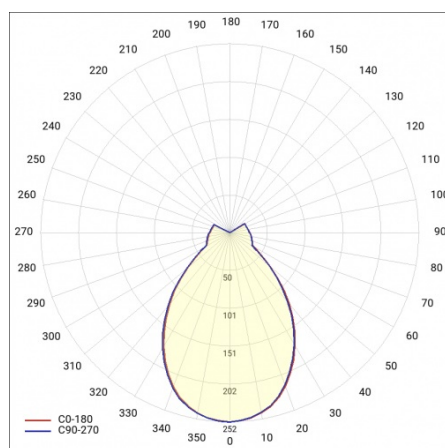

SIZZANO MULTI Z 600MM 2200-3800LM 840 IP40 I KL. 21-37W CZARNY RING

SZCZEGÓŁOWA KARTA PRODUKTU

TABELA PARAMETRÓW TECHNICZNYCH

Indeks:	468001	Materiał klosza:	PMMA
EAN:	5905963468001	Rodzaj klosza:	OPAL
Źródło światła:	moduł LED	Kolor klosza:	biały
Moc znamionowa [W] - zakres:	21-37	Materiał pierścienia:	HIPS
Strumień świetlny oprawy [lm] - zakres:	2200 - 3800	Kolor pierścienia:	czarny
Temperatura barwowa [K]:	4000	Wymiary (W/S/G/Z) [mm]:	630/50
Znamionowe napięcie zasilania [V]:	220 - 240	Stopień szczelności:	IP40
Częstotliwość [Hz]:	50 - 60	Sposób montażu:	zwieszany
Skuteczność świetlna oprawy [lm/W]:	103	Przewód - długość [m]:	1.20
Klasa energetyczna:	E	Liczba sztuk na palecie [szt]:	4
Klasa ochrony:	I	Waga netto [kg]:	2.800
Wskaźnik oddawania barw (Ra):	>80	Gwarancja [lata]:	5
SDCM:	≤ 3	Certyfikat CE:	216/2023
Żywotność LED L70B50 [h]:	112000	Instrukcja:	Pobierz PDF
Żywotność LED L80B20 [h]:	70000	Plik LDT:	Pobierz
Żywotność LED L90B10 [h]:	34000		

KRZYWA ŚWIATŁOŚCI

Data utworzenia karty: 02 styczeń 2025

Producent zastrzega sobie prawo do zmian w toku udoskonalenia produktów oraz do zmian konstrukcyjnych lub modernizacji w prezentowanym produkcie. Oprawa spełnia warunki dyrektywy unijnej ROHS 2001/65/UE. Karta techniczna produktu nie jest ofertą handlową. *Tolerancja parametru wynosi +/- 10%.

Ten produkt podlega zasadom recyklingu sprzętu elektrycznego i elektronicznego

Certyfikat CE - Nr: 216/2023

Lena Lighting S.A.
ul. Kórnicka 52, 63-000 Środa Wielkopolska
tel. +48 61 28 60 400 (Pn-Pt, 8-16), e-mail: kontakt@lenalighting.pl, www.lenalighting.pl