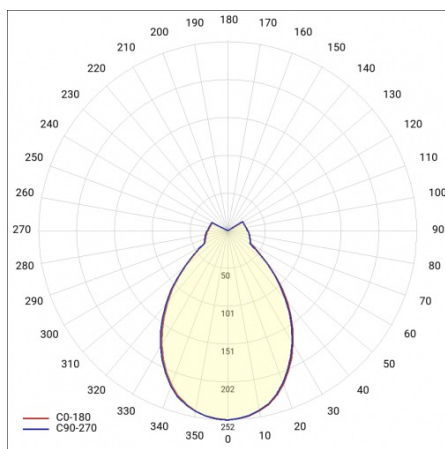

SIZZANO MULTI Z 1000MM 3200-5600LM 840 IP40 I KL. 32-55W CZARNY RING

SZCZEGÓŁOWA KARTA PRODUKTU

TABELA PARAMETRÓW TECHNICZNYCH

Indeks:	468032	Materiał klosza:	PMMA
EAN:	5905963468032	Rodzaj klosza:	OPAL
Źródło światła:	moduł LED	Kolor klosza:	biały
Moc znamionowa [W] - zakres:	32-55	Materiał pierścienia:	HIPS
Strumień świetlny oprawy [lm] - zakres:	3200 - 5600	Kolor pierścienia:	czarny
Temperatura barwowa [K]:	4000	Wymiary (W/S/G/Z) [mm]:	970/80
Znamionowe napięcie zasilania [V]:	220 - 240	Stopień szczelności:	IP40
Częstotliwość [Hz]:	50 - 60	Sposób montażu:	zwieszany
Skuteczność świetlna oprawy [lm/W]:	103	Przewód - długość [m]:	1.20
Klasa energetyczna:	E	Liczba sztuk na palecie [szt]:	1
Klasa ochronności:	I	Waga netto [kg]:	6.800
Wskaźnik oddawania barw (Ra):	>80	Gwarancja [lata]:	5
SDCM:	≤ 3	Certyfikat CE:	216/2023
Żywotność LED L70B50 [h]:	112000	Instrukcja:	Pobierz PDF
Żywotność LED L80B20 [h]:	70000	Plik LDT:	Pobierz
Żywotność LED L90B10 [h]:	34000		

KRZYWA ŚWIATŁOŚCI

Data utworzenia karty: 02 styczeń 2025

Producent zastrzega sobie prawo do zmian w toku udoskonalenia produktów oraz do zmian konstrukcyjnych lub modernizacji w prezentowanym produkcie. Oprawa spełnia warunki dyrektywy unijnej ROHS 2001/65/UE. Karta techniczna produktu nie jest ofertą handlową. *Tolerancja parametru wynosi +/- 10%.

Ten produkt podlega zasadom recyklingu sprzętu elektrycznego i elektronicznego

Certyfikat CE - Nr: 216/2023

Lena Lighting S.A.
ul. Kórnicka 52, 63-000 Środa Wielkopolska
tel. +48 61 28 60 400 (Pn-Pt, 8-16), e-mail: kontakt@lenalighting.pl, www.lenalighting.pl