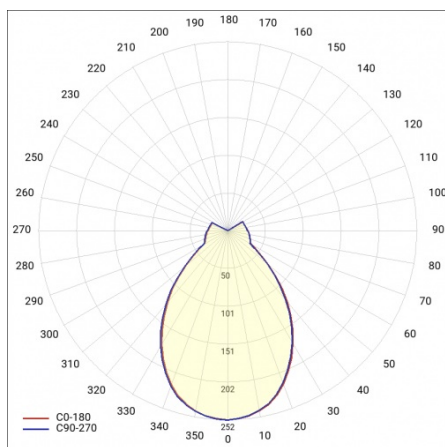

SIZZANO MULTI Z 1000MM 3000-5300LM 830 IP40 I KL. 32-55W CZARNY RING

SZCZEGÓŁOWA KARTA PRODUKTU

TABELA PARAMETRÓW TECHNICZNYCH

Indeks:	468094	Rodzaj klosza:	OPAL
EAN:	5905963468094	Kolor klosza:	biały
Źródło światła:	moduł LED	Materiał pierścienia:	HIPS
Moc znamionowa [W] - zakres:	32-55	Kolor pierścienia:	czarny
Strumień świetlny oprawy [lm] - zakres:	3000 - 5300	Wymiary (W/S/G/Z) [mm]:	970/80
Temperatura barwowa [K]:	3000	Stopień szczelności:	IP40
Znamionowe napięcie zasilania [V]:	220 - 240	Sposób montażu:	zwieszany
Częstotliwość [Hz]:	50 - 60	Przewód - długość [m]:	1.20
Skuteczność świetlna oprawy [lm/W]:	98	Waga netto [kg]:	6.800
Klasa energetyczna:	E	Gwarancja [lata]:	5
Klasa ochrony:	I	Certyfikat CE:	216/2023
Wskaźnik oddawania barw (Ra):	>80	Instrukcja:	Pobierz PDF
SDCM:	≤ 3	Plik LDT:	Pobierz
Żywotność LED L80B20 [h]:	70000		
Materiał klosza:	PMMA		

KRZYWA ŚWIATŁOŚCI

Data utworzenia karty: 24 marzec 2025

Producent zastrzega sobie prawo do zmian w toku udoskonalenia produktów oraz do zmian konstrukcyjnych lub modernizacji w prezentowanym produkcie. Oprawa spełnia warunki dyrektywy unijnej ROHS 2001/65/UE. Karta techniczna produktu nie jest ofertą handlową. *Tolerancja parametru wynosi +/- 10%.

Ten produkt podlega zasadom recyklingu sprzętu elektrycznego i elektronicznego

Certyfikat CE - Nr:216/2023

Lena Lighting S.A.
ul. Kórnicka 52, 63-000 Środa Wielkopolska
tel. +48 61 28 60 400 (Pn-Pt, 8-16), e-mail: kontakt@lenalighting.pl, www.lenalighting.pl