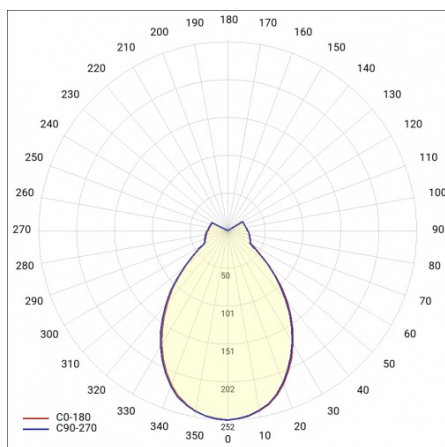

SIZZANO MULTI Z 1000MM 3000-5300LM 830 IP40 I KL. 32-55W CZARNY RING

SZCZEGÓŁOWA KARTA PRODUKTU

TABELA PARAMETRÓW TECHNICZNYCH

Indeks:	468094
EAN:	5905963468094
Źródło światła:	moduł LED
Moc znamionowa [W] - zakres:	32-55
Strumień świetlny oprawy [lm] - zakres:	3000 - 5300
Temperatura barwowa [K]:	3000
Znamionowe napięcie zasilania [V]:	220 - 240
Częstotliwość [Hz]:	50 - 60
Skuteczność świetlna oprawy [lm/W]:	98
Klasa energetyczna:	E
Klasa ochrony:	I
Wskaźnik oddawania barw (Ra):	>80
SDCM:	≤ 3
Żywotność LED L80B20 [h]:	70000
Materiał klosza:	PMMA

Rodzaj klosza:	OPAL
Kolor klosza:	biały
Materiał pierścienia:	HIPS
Kolor pierścienia:	czarny
Wymiary (W/S/G/Z) [mm]:	970/80
Stopień szczelności:	IP40
Sposób montażu:	zwieszany
Przewód - długość [m]:	1.20
Waga netto [kg]:	6.800
Gwarancja [lata]:	5
Certyfikat CE:	216/2023
Instrukcja:	Pobierz PDF
Plik LDT:	Pobierz

KRZYWA ŚWIATŁOŚCI

Data utworzenia karty: 02 styczeń 2025

Producent zastrzega sobie prawo do zmian w toku udoskonalenia produktów oraz do zmian konstrukcyjnych lub modernizacji w prezentowanym produkcie. Oprawa spełnia warunki dyrektywy unijnej ROHS 2001/65/UE. Karta techniczna produktu nie jest ofertą handlową. *Tolerancja parametru wynosi +/- 10%.

Ten produkt podlega zasadom recyklingu sprzętu elektrycznego i elektronicznego

Certyfikat CE - Nr: 216/2023

Lena Lighting S.A.
ul. Kórnicka 52, 63-000 Środa Wielkopolska
tel. +48 61 28 60 400 (Pn-Pt, 8-16), e-mail: kontakt@lenalighting.pl, www.lenalighting.pl