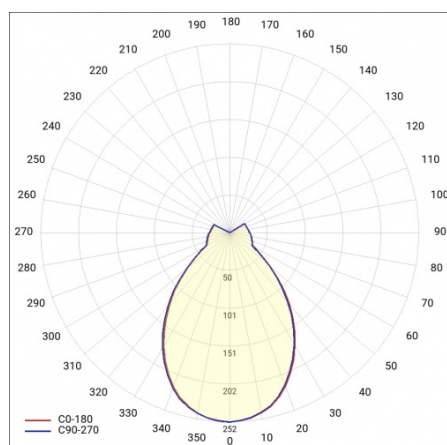

SIZZANO MULTI Z 600MM 2100-3600LM 830 IP40 I KL. 21-37W CZARNY RING

SZCZEGÓŁOWA KARTA PRODUKTU

TABELA PARAMETRÓW TECHNICZNYCH

Indeks:	468063	Rodzaj klosza:	OPAL
EAN:	5905963468063	Kolor klosza:	biały
Źródło światła:	moduł LED	Materiał pierścienia:	HIPS
Moc znamionowa [W] - zakres:	21-37	Kolor pierścienia:	czarny
Strumień świetlny oprawy [lm] - zakres:	2100 - 3600	Wymiary (W/S/G/Z) [mm]:	630/50
Temperatura barwowa [K]:	3000	Stopień szczelności:	IP40
Znamionowe napięcie zasilania [V]:	220 - 240	Sposób montażu:	zwieszany
Częstotliwość [Hz]:	50 - 60	Przewód - długość [m]:	1.20
Skuteczność świetlna oprawy [lm/W]:	98	Waga netto [kg]:	2.800
Klasa energetyczna:	E	Gwarancja [lata]:	5
Klasa ochrony:	I	Certyfikat CE:	216/2023
Wskaźnik oddawania barw (Ra):	>80	Instrukcja:	Pobierz PDF
SDCM:	≤ 3	Plik LDT:	Pobierz
Żywotność LED L80B20 [h]:	70000		
Materiał klosza:	PMMA		

KRZYWA ŚWIATŁOŚCI

Data utworzenia karty: 24 marzec 2025

Producent zastrzega sobie prawo do zmian w toku udoskonalenia produktów oraz do zmian konstrukcyjnych lub modernizacji w prezentowanym produkcie. Oprawa spełnia warunki dyrektywy unijnej ROHS 2001/65/UE. Karta techniczna produktu nie jest ofertą handlową. *Tolerancja parametru wynosi +/- 10%.

Ten produkt podlega zasadom recyklingu sprzętu elektrycznego i elektronicznego

Certyfikat CE - Nr:216/2023

Lena Lighting S.A.
ul. Kórnicka 52, 63-000 Środa Wielkopolska
tel. +48 61 28 60 400 (Pn-Pt, 8-16), e-mail: kontakt@lenalighting.pl, www.lenalighting.pl