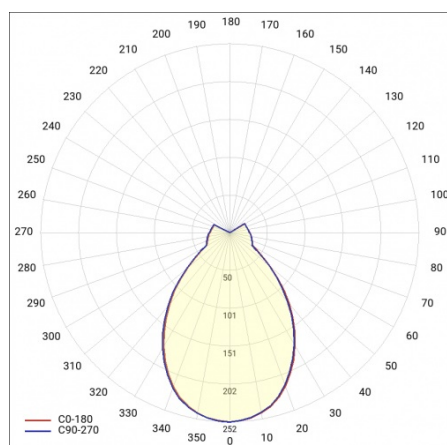

SIZZANO MULTI Z 600MM 2100-3600LM 830 IP40 I KL. 21-37W CZARNY RING

SZCZEGÓŁOWA KARTA PRODUKTU

TABELA PARAMETRÓW TECHNICZNYCH

Indeks:	468063	Rodzaj klosza:	OPAL
EAN:	5905963468063	Kolor klosza:	biały
Źródło światła:	moduł LED	Materiał pierścienia:	HIPS
Moc znamionowa [W] - zakres:	21-37	Kolor pierścienia:	czarny
Strumień świetlny oprawy [lm] - zakres:	2100 - 3600	Wymiary (W/S/G/Z) [mm]:	630/50
Temperatura barwowa [K]:	3000	Stopień szczelności:	IP40
Znamionowe napięcie zasilania [V]:	220 - 240	Sposób montażu:	zwieszany
Częstotliwość [Hz]:	50 - 60	Przewód - długość [m]:	1.20
Skuteczność świetlna oprawy [lm/W]:	98	Waga netto [kg]:	2.800
Klasa energetyczna:	E	Gwarancja [lata]:	5
Klasa ochrony:	I	Certyfikat CE:	216/2023
Wskaźnik oddawania barw (Ra):	>80	Instrukcja:	Pobierz PDF
SDCM:	≤ 3	Plik LDT:	Pobierz
Żywotność LED L80B20 [h]:	70000		
Materiał klosza:	PMMA		

KRZYWA ŚWIATŁOŚCI

Data utworzenia karty: 02 styczeń 2025

Producent zastrzega sobie prawo do zmian w toku udoskonalenia produktów oraz do zmian konstrukcyjnych lub modernizacji w prezentowanym produkcie. Oprawa spełnia warunki dyrektywy unijnej ROHS 2001/65/UE. Karta techniczna produktu nie jest ofertą handlową. *Tolerancja parametru wynosi +/- 10%.

Ten produkt podlega zasadom recyklingu sprzętu elektrycznego i elektronicznego

Certyfikat CE - Nr: 216/2023

Lena Lighting S.A.
ul. Kórnicka 52, 63-000 Środa Wielkopolska
tel. +48 61 28 60 400 (Pn-Pt, 8-16), e-mail: kontakt@lenalighting.pl, www.lenalighting.pl